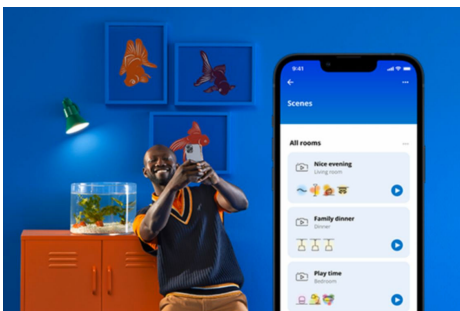

IMAGEO 4 x einstellbarer Spot Quadratische Platte

Es verfügt über vier einstellbare Aufbauspot, eine moderne, nicht ganz quadratische Deckenleuchte und jede Menge Leistung, um Deinen Raum in alle Richtungen mit Licht und Farbe zu fluten. Unsere Aufbauspot helfen Dir, für jede Aktivität die perfekte Licht-Szene auszuwählen.

PRODUKT-HIGHLIGHTS

- Gesamtes Farbspektrum
- Plattenabmessungen: 22*22 CM
- IP20/Metall/Schwarz

Einfache Einrichtung der smarten Lichtfunktionen

Die WiZ Lampe muss nur mit dem WLAN-Netz verbunden werden und schon sind die Vorteile der smarten Funktionen nutzbar. Die Lampen lassen sich bei Abwesenheit ganz einfach steuern. Du kannst einstellen, wann sie automatisch ein- oder ausgeschaltet werden sollen. Zusätzliche Hardware wie ein Hub oder ein Gateway ist nicht erforderlich.

Die perfekte persönliche Lichtszene

Mithilfe einer persönlichen Zusammenstellung verschiedener Farb- und Weißlicheinstellungen entsteht die perfekte Lichtatmosphäre für jeden Moment des Tages. Mit der WiZ App, der Fernbedienung oder der Stimme sind neue Szenen ganz schnell gespeichert.

Millionen Lichtfarben und wechselnde Lichtmodi für einen gelungenen Tag

Wähle eine beliebige Lichtfarbe aus oder wende einfach einen für Dich entwickelten, dynamischen Lichtmodus an. Zum Beispiel entsteht mit den Lichtmodi Kaminfeuer oder Ozean eine beeindruckende Atmosphäre, die für gute Stimmung sorgt.