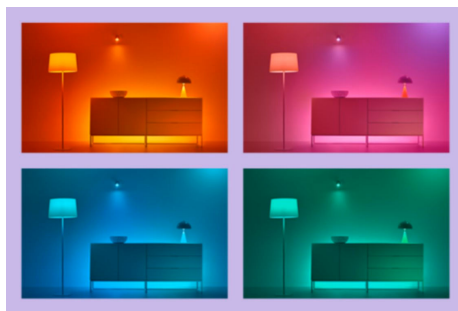

IMAGEO 4 x einstellbarer Spot Quadratische Platte

Es verfügt über vier einstellbare Aufbauspot, eine moderne, nicht ganz quadratische Deckenleuchte und jede Menge Leistung, um Deinen Raum in alle Richtungen mit Licht und Farbe zu fluten. Unsere Aufbauspot helfen Dir, für jede Aktivität die perfekte Licht-Szene auszuwählen.

PRODUKT-HIGHLIGHTS

- Gesamtes Farbspektrum
- Plattenabmessungen: 22*22 CM
- IP20/Metall/Schwarz

Einfache Einrichtung der smarten Lichtfunktionen

Die WiZ Lampe muss nur mit dem WLAN-Netz verbunden werden und schon sind die Vorteile der smarten Funktionen nutzbar. Die Lampen lassen sich bei Abwesenheit ganz einfach steuern. Du kannst einstellen, wann sie automatisch ein- oder ausgeschaltet werden sollen. Zusätzliche Hardware wie ein Hub oder ein Gateway ist nicht erforderlich.

Die perfekte persönliche Lichtszene

Mithilfe einer persönlichen Zusammenstellung verschiedener Farb- und Weißlicheinstellungen entsteht die perfekte Lichtatmosphäre für jeden Moment des Tages. Mit der WiZ App, der Fernbedienung oder der Stimme sind neue Szenen ganz schnell gespeichert.