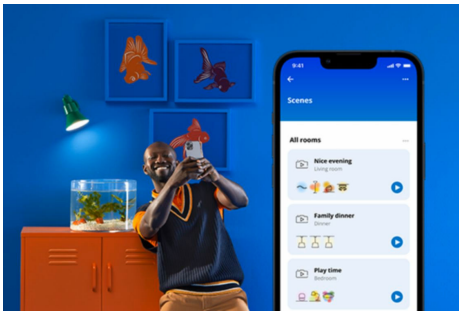

## Einfache Einrichtung der smarten Lichtfunktionen

Die WiZ Lampe muss nur mit dem WLAN-Netz verbunden werden und schon sind die Vorteile der smarten Funktionen nutzbar. Die Lampen lassen sich bei Abwesenheit ganz einfach steuern. Du kannst einstellen, wann sie automatisch ein- oder ausgeschaltet werden sollen. Zusätzliche Hardware wie ein Hub oder ein Gateway ist nicht erforderlich.

## Exklusives SpaceSense™ Licht, das sich bei Bewegung einschaltet

Die SpaceSense-Technologie von WiZ verwandelt Lampen in Bewegungsmelder. Mindestens zwei WiZ Lampen in einem Raum sind nötig, um die Funktionen SpaceSense in der WiZ App zu aktivieren und Lampen mithilfe der Bewegungserkennung automatisch ein- und auszuschalten. Das ist einfach. Das ist SpaceSense. Das ist WiZ.

## Die perfekte persönliche Lichtszene

Mithilfe einer persönlichen Zusammenstellung verschiedener Farb- und Weißlichteinstellungen entsteht die perfekte Lichtatmosphäre für jeden Moment des Tages. Mit der WiZ App, der Fernbedienung oder der Stimme sind neue Szenen ganz schnell gespeichert.

## Millionen Lichtfarben und wechselnde Lichtmodi für einen gelungenen Tag

Wähle eine beliebige Lichtfarbe aus oder wende einfach einen für Dich entwickelten, dynamischen Lichtmodus an. Zum Beispiel entsteht mit den Lichtmodi Kaminfeuer oder Ozean eine beeindruckende Atmosphäre, die für gute Stimmung sorgt.