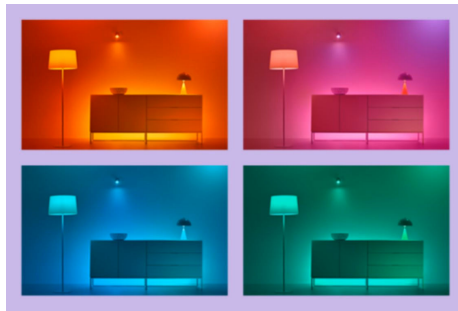

IMAGEO 4 x einstellbarer Spot Quadratische Platte

Es verfügt über vier einstellbare Aufbauspot, eine moderne, nicht ganz quadratische Deckenleuchte und jede Menge Leistung, um Deinen Raum in alle Richtungen mit Licht und Farbe zu fluten. Unsere Aufbauspot helfen Dir, für jede Aktivität die perfekte Licht-Szene auszuwählen.

PRODUKT-HIGHLIGHTS

- Gesamtes Farbspektrum
- Plattenabmessungen: 22*22 CM
- IP20/Metall/Weiß

Einfache Einrichtung der smarten Lichtfunktionen

Die WiZ Lampe muss nur mit dem WLAN-Netz verbunden werden und schon sind die Vorteile der smarten Funktionen nutzbar. Die Lampen lassen sich bei Abwesenheit ganz einfach steuern. Du kannst einstellen, wann sie automatisch ein- oder ausgeschaltet werden sollen. Zusätzliche Hardware wie ein Hub oder ein Gateway ist nicht erforderlich.

Die perfekte persönliche Lichtszene

Mithilfe einer persönlichen Zusammenstellung verschiedener Farb- und Weißlichteinstellungen entsteht die perfekte Lichtatmosphäre für jeden Moment des Tages. Mit der WiZ App, der Fernbedienung oder der Stimme sind neue Szenen ganz schnell gespeichert.

Millionen Lichtfarben und wechselnde Lichtmodi für einen gelungenen Tag

Wähle eine beliebige Lichtfarbe aus oder wende einfach einen für Dich entwickelten, dynamischen Lichtmodus an. Zum Beispiel entsteht mit den Lichtmodi Kaminfeuer oder Ozean eine beeindruckende Atmosphäre, die für gute Stimmung sorgt.