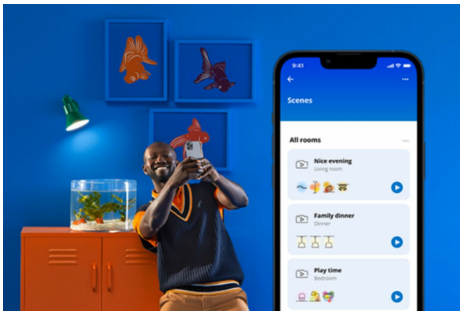

IMAGEO 4 x einstellbarer Spot Quadratische Platte

Es verfügt über vier einstellbare Aufbauspot, eine moderne, nicht ganz quadratische Deckenleuchte und jede Menge Leistung, um Deinen Raum in alle Richtungen mit Licht und Farbe zu fluten. Unsere Aufbauspot helfen Dir, für jede Aktivität die perfekte Licht-Szene auszuwählen.

PRODUKT-HIGHLIGHTS

- Gesamtes Farbspektrum
- Plattenabmessungen: 22*22 CM
- IP20/Metall/Weiß

Einfache Einrichtung der smarten Lichtfunktionen

Die WiZ Lampe muss nur mit dem WLAN-Netz verbunden werden und schon sind die Vorteile der smarten Funktionen nutzbar. Die Lampen lassen sich bei Abwesenheit ganz einfach steuern. Du kannst einstellen, wann sie automatisch ein- oder ausgeschaltet werden sollen. Zusätzliche Hardware wie ein Hub oder ein Gateway ist nicht erforderlich.

Die perfekte persönliche Lichtszene

Mithilfe einer persönlichen Zusammenstellung verschiedener Farb- und Weißlichteinstellungen entsteht die perfekte Lichtatmosphäre für jeden Moment des Tages. Mit der WiZ App, der Fernbedienung oder der Stimme sind neue Szenen ganz schnell gespeichert.

Millionen Lichtfarben und wechselnde Lichtmodi für einen gelungenen Tag

Wähle eine beliebige Lichtfarbe aus oder wende einfach einen für Dich entwickelten, dynamischen Lichtmodus an. Zum Beispiel entsteht mit den Lichtmodi Kaminfeuer oder Ozean eine beeindruckende Atmosphäre, die für gute Stimmung sorgt.