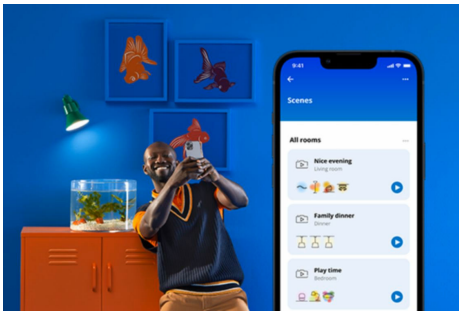

IMAGEO 4 x einstellbarer Spot Quadratische Platte

Die Leuchte verfügt über vier einstellbare Aufbauspotlights und einen modernen Deckensockel in Form eines nicht ganz quadratischen Elements. Die Leistung ist stark genug, um einen Raum in alle Richtungen mit Licht und Farbe zu durchfluten. Unsere Aufbauspotlights ermöglichen die Auswahl der perfekten Lichtszene für jede Aktivität.

PRODUKT-HIGHLIGHTS

- Gesamtes Farbspektrum
- Plattenabmessungen: 22*22 CM
- IP20/Metall/Weiß

Einfache Einrichtung der smarten Lichtfunktionen

Die WiZ Lampe muss nur mit dem WLAN-Netz verbunden werden und schon sind die Vorteile der smarten Funktionen nutzbar. Die Lampen lassen sich bei Abwesenheit ganz einfach steuern. Du kannst einstellen, wann sie automatisch ein- oder ausgeschaltet werden sollen. Zusätzliche Hardware wie ein Hub oder ein Gateway ist nicht erforderlich.

Die perfekte persönliche Lichtszene

Mithilfe einer persönlichen Zusammenstellung verschiedener Farb- und Weißlichteinstellungen entsteht die perfekte Lichtatmosphäre für jeden Moment des Tages. Mit der WiZ App, der Fernbedienung oder der Stimme sind neue Szenen ganz schnell gespeichert.

Millionen Lichtfarben und wechselnde Lichtmodi für einen gelungenen Tag

Wähle eine beliebige Lichtfarbe aus oder wende einfach einen für Dich entwickelten, dynamischen Lichtmodus an. Zum Beispiel entsteht mit den Lichtmodi Kaminfeuer oder Ozean eine beeindruckende Atmosphäre, die für gute Stimmung sorgt.