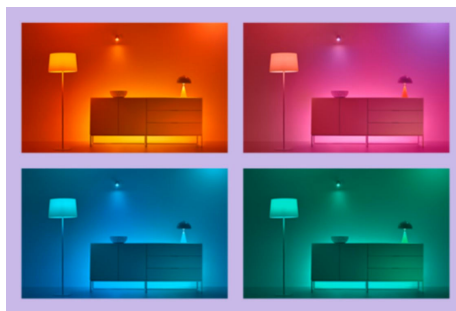

IMAGEO 3 × einstellbarer Spot Runde Platte

Drei einstellbare Spots auf einem stilvollen, runden Deckensockel bieten viele unterhaltsame Optionen, um Räume mit schönem Licht und Farbe zu durchfluten. Du kannst eine Lichtszene direkt an der Spotleuchte auswählen oder über die App automatisierte Routinen nutzen.

PRODUKT-HIGHLIGHTS

- Gesamtes Farbspektrum
- Plattenabmessungen: Ø 21 cm
- IP20/Metall/SCHWARZ

Einfache Einrichtung der smarten Lichtfunktionen

Die WiZ Lampe muss nur mit dem WLAN-Netz verbunden werden und schon sind die Vorteile der smarten Funktionen nutzbar. Die Lampen lassen sich bei Abwesenheit ganz einfach steuern. Du kannst einstellen, wann sie automatisch ein- oder ausgeschaltet werden sollen. Zusätzliche Hardware wie ein Hub oder ein Gateway ist nicht erforderlich.

Die perfekte persönliche Lichtszene

Mithilfe einer persönlichen Zusammenstellung verschiedener Farb- und Weißlichteinstellungen entsteht die perfekte Lichtatmosphäre für jeden Moment des Tages. Mit der WiZ App, der Fernbedienung oder der Stimme sind neue Szenen ganz schnell gespeichert.