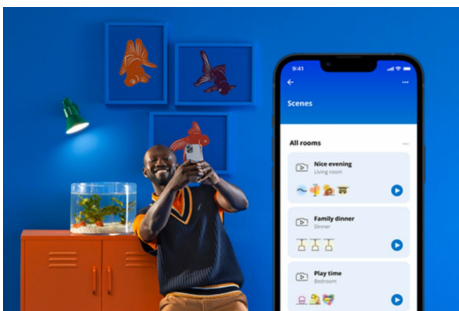

IMAGEO 3 × einstellbarer Spot Runde Platte

Drei einstellbare Spots auf einem stilvollen, runden Deckensockel bieten viele unterhaltsame Optionen, um Räume mit schönem Licht und Farbe zu durchfluten. Du kannst eine Lichtszene direkt an der Spotleuchte auswählen oder über die App automatisierte Routinen nutzen.

PRODUKT-HIGHLIGHTS

- Gesamtes Farbspektrum
- Plattenabmessungen: Ø 21 cm
- IP20/Metall/SCHWARZ

Einfache Einrichtung der smarten Lichtfunktionen

Die WiZ Lampe muss nur mit dem WLAN-Netz verbunden werden und schon sind die Vorteile der smarten Funktionen nutzbar. Die Lampen lassen sich bei Abwesenheit ganz einfach steuern. Du kannst einstellen, wann sie automatisch ein- oder ausgeschaltet werden sollen. Zusätzliche Hardware wie ein Hub oder ein Gateway ist nicht erforderlich.

Die perfekte persönliche Lichtszene

Mithilfe einer persönlichen Zusammenstellung verschiedener Farb- und Weißlichteinstellungen entsteht die perfekte Lichtatmosphäre für jeden Moment des Tages. Mit der WiZ App, der Fernbedienung oder der Stimme sind neue Szenen ganz schnell gespeichert.

Millionen Lichtfarben und wechselnde Lichtmodi für einen gelungenen Tag

Wähle eine beliebige Lichtfarbe aus oder wende einfach einen für Dich entwickelten, dynamischen Lichtmodus an. Zum Beispiel entsteht mit den Lichtmodi Kaminfeuer oder Ozean eine beeindruckende Atmosphäre, die für gute Stimmung sorgt.