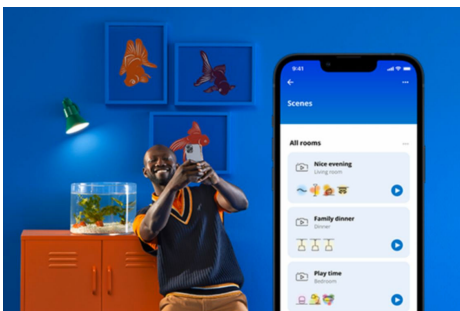

IMAGEO 3 x einstellbarer Spot Runde Platte

Drei einstellbare Spots auf einem stilvollen, runden Deckensockel bieten viele unterhaltsame Optionen, um Räume mit schönem Licht und Farbe zu durchfluten. Es ist möglich, mit unserer Spotleuchte eine Lichtszene auszuwählen, oder über die App automatisierte Routinen zu nutzen.

PRODUKT-HIGHLIGHTS

- Gesamtes Farbspektrum
- Plattenabmessungen: Ø 21 CM
- IP20/Metall/Schwarz

Einfache Einrichtung der smarten Lichtfunktionen

Die WiZ Lampe muss nur mit dem WLAN-Netz verbunden werden und schon sind die Vorteile der smarten Funktionen nutzbar. Die Lampen lassen sich bei Abwesenheit ganz einfach steuern. Du kannst einstellen, wann sie automatisch ein- oder ausgeschaltet werden sollen. Zusätzliche Hardware wie ein Hub oder ein Gateway ist nicht erforderlich.

Die perfekte persönliche Lichtszene

Mithilfe einer persönlichen Zusammenstellung verschiedener Farb- und Weißlichteinstellungen entsteht die perfekte Lichtatmosphäre für jeden Moment des Tages. Mit der WiZ App, der Fernbedienung oder der Stimme sind neue Szenen ganz schnell gespeichert.

Millionen Lichtfarben und wechselnde Lichtmodi für einen gelungenen Tag

Wähle eine beliebige Lichtfarbe aus oder wende einfach einen für Dich entwickelten, dynamischen Lichtmodus an. Zum Beispiel entsteht mit den Lichtmodi Kaminfeuer oder Ozean eine beeindruckende Atmosphäre, die für gute Stimmung sorgt.