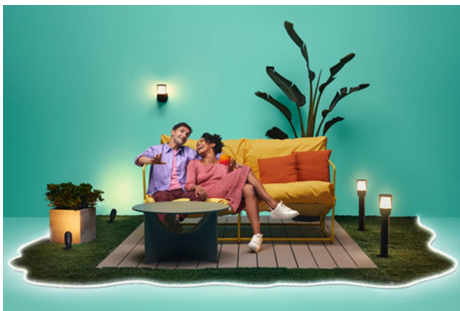

Lichterketten

Ein lebendiges Zuhause mit einer Reihe von individuell einstellbaren Farben, damit besondere Momente unvergesslich bleiben. Funktioniert mit dem vorhandenen WLAN und lässt sich per WiZ-App oder mit der Stimme steuern.

PRODUKT-HIGHLIGHTS

- Gesamtes Farbspektrum
- Niedervolt
- Für den Außenbereich ausgelegt

Sofortige Einrichtung Deines gesamten smarten Lichtsystems

Verbinde Deine neuen Lampen mit Deinem vorhandenen WLAN und schon kannst Du auf alle smarten Funktionen zugreifen. Du kannst Lampen steuern, wenn Du nicht zu Hause bist und Zeitpläne festlegen, um sie automatisch ein- und auszuschalten. Dafür ist keine zusätzliche Hardware erforderlich. Solange der Regler in Reichweite des WLANs ist, sind alle verbundenen Lampen auch außerhalb der WLAN-Reichweite vollständig steuerbar.

Die perfekte Lichtszene für den Außenbereich

Erzeuge mit verschiedenen Farb- und Weißlichteinstellungen die perfekte Lichtatmosphäre für die schönen Momente im Garten. Neue Szenen sind mit der App, der Fernbedienung oder der Stimme ganz schnell gespeichert.