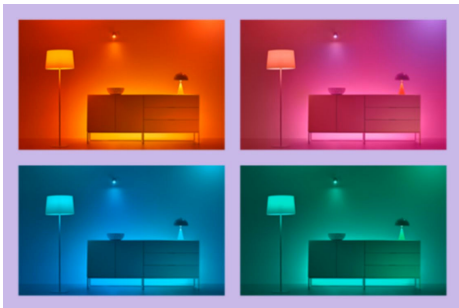

Millionen Lichtfarben und wechselnde Lichtmodi für einen gelungenen Tag

Wähle eine beliebige Lichtfarbe aus oder wende einfach einen für Dich entwickelten, dynamischen Lichtmodus an. Zum Beispiel entsteht mit den Lichtmodi Kaminfeuer oder Ozean eine beeindruckende Atmosphäre, die für gute Stimmung sorgt.