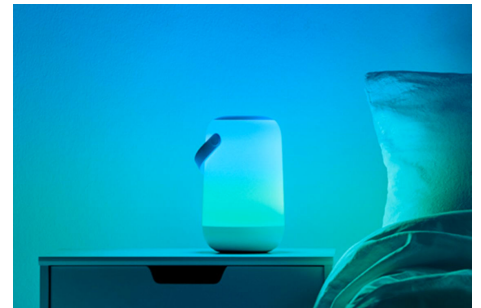

## Lampen nach eigenem Zeitplan einstellen

Die smarten Lampen können automatisch auf tägliche oder wöchentliche Routinen reagieren. Stelle Deine Lampen so ein, dass sie sich morgens oder bevor Du nach Hause kommst einschalten. Sie lassen sich energiesparend so einstellen, dass sie sich ausschalten, wenn sie nicht gebraucht werden.

## Millionen Lichtfarben und wechselnde Lichtmodi für einen gelungenen Tag

Wähle eine beliebige Lichtfarbe aus oder wende einfach einen für Dich entwickelten, dynamischen Lichtmodus an. Zum Beispiel entsteht mit den Lichtmodi Kaminfeuer oder Ozean eine beeindruckende Atmosphäre, die für gute Stimmung sorgt.

## Passende Stimmung mit einstellbarem warmweißen bis kaltweißen Licht

Wähle aus vielen verschiedenen Lichteinstellungen von belebendem kaltweißem bis warmweißem Licht aus oder erzeuge mit einem voreingestellten Lichtmodus wie Fokus und Entspannen die optimale Atmosphäre für deine Aktivitäten.