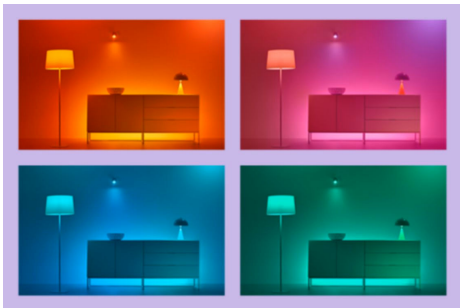

Millionen Lichtfarben und wechselnde Lichtmodi für einen gelungenen Tag

Wähle eine beliebige Lichtfarbe aus oder wende einfach einen für Dich entwickelten, dynamischen Lichtmodus an. Zum Beispiel entsteht mit den Lichtmodi Kaminfeuer oder Ozean eine beeindruckende Atmosphäre, die für gute Stimmung sorgt.