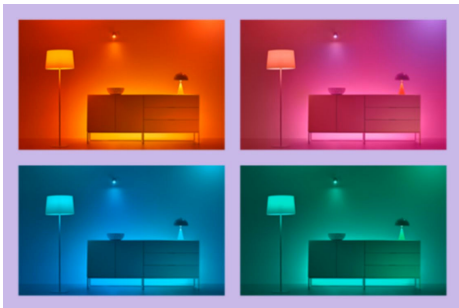

Deckenleuchte Rune 21W

Die Zweizonenbeleuchtung der LED-Deckenleuchte Rune erzeugt einen schwebenden Lichteffect und dynamische Farbkombinationen. Mit der Mittelzone für kühles, helles oder warmweißes Umgebungslicht und einem Ring aus Farblicht sind personalisierte Szenen möglich, die jedes Mal für eine angenehme Überraschung sorgen.

PRODUKT-HIGHLIGHTS

- Hauptbeleuchtung: Einstellbares Weiß, seitliche Beleuchtung: Gesamtes Farbspektrum
- Abmessungen: Ø 400
- IP20/Kunststoff/Weiß

Einfache Einrichtung der smarten Lichtfunktionen

Die WiZ Lampe muss nur mit dem WLAN-Netz verbunden werden und schon sind die Vorteile der smarten Funktionen nutzbar. Die Lampen lassen sich bei Abwesenheit ganz einfach steuern. Du kannst einstellen, wann sie automatisch ein- oder ausgeschaltet werden sollen. Zusätzliche Hardware wie ein Hub oder ein Gateway ist nicht erforderlich.

Die perfekte persönliche Lichtszene

Mithilfe einer persönlichen Zusammenstellung verschiedener Farb- und Weißlichteinstellungen entsteht die perfekte Lichtatmosphäre für jeden Moment des Tages. Mit der WiZ App, der Fernbedienung oder der Stimme sind neue Szenen ganz schnell gespeichert.

Millionen Lichtfarben und wechselnde Lichtmodi für einen gelungenen Tag

Wähle eine beliebige Lichtfarbe aus oder wende einfach einen für Dich entwickelten, dynamischen Lichtmodus an. Zum Beispiel entsteht mit den Lichtmodi Kaminfeuer oder Ozean eine beeindruckende Atmosphäre, die für gute Stimmung sorgt.