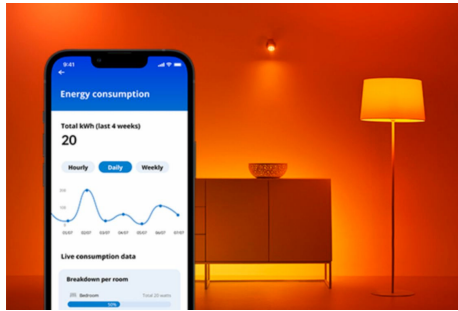

Deckenleuchte Rune 21W

Die Zweizonenbeleuchtung der LED-Deckenleuchte Rune erzeugt einen schwebenden Lichteffect und dynamische Farbkombinationen. Mit der Mittelzone für kühles, helles oder warmweißes Umgebungslicht und einem Ring aus Farblicht sind personalisierte Szenen möglich, die jedes Mal für eine angenehme Überraschung sorgen.

PRODUKT-HIGHLIGHTS

- Hauptbeleuchtung: Einstellbares Weiß, seitliche Beleuchtung: Gesamtes Farbspektrum
- Abmessungen: Ø 400
- IP20/Kunststoff/Weiß

Einfache Einrichtung der smarten Lichtfunktionen

Die WiZ Lampe muss nur mit dem WLAN-Netz verbunden werden und schon sind die Vorteile der smarten Funktionen nutzbar. Die Lampen lassen sich bei Abwesenheit ganz einfach steuern. Du kannst einstellen, wann sie automatisch ein- oder ausgeschaltet werden sollen. Zusätzliche Hardware wie ein Hub oder ein Gateway ist nicht erforderlich.

Energieverbrauch überwachen

Die WiZ App gibt Auskunft über den Energieverbrauch der Lampen. Durch einfachen Zugriff auf einen wöchentlichen oder täglichen Bericht ist es ganz einfach, sich über den Energieverbrauch zuhause zu informieren.

Die perfekte persönliche Lichtszene

Mithilfe einer persönlichen Zusammenstellung verschiedener Farb- und Weißlichteinstellungen entsteht die perfekte Lichtatmosphäre für jeden Moment des Tages. Mit der WiZ App, der Fernbedienung oder der Stimme sind neue Szenen ganz schnell gespeichert.