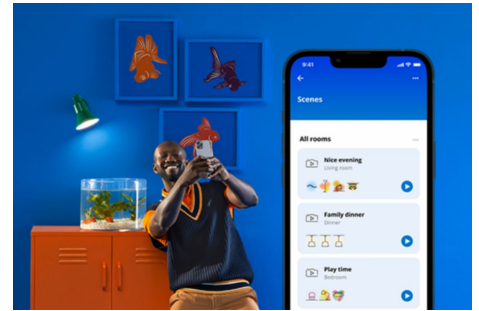

Deckenleuchte Rune 21W

Die Zweizonenbeleuchtung der LED-Deckenleuchte Rune erzeugt einen schwebenden Lichteffect und dynamische Farbkombinationen. Mit der Mittelzone für kühles, helles oder warmweißes Umgebungslicht und einem Ring aus Farblicht sind personalisierte Szenen möglich, die jedes Mal für eine angenehme Überraschung sorgen.

PRODUKT-HIGHLIGHTS

- Hauptbeleuchtung: Einstellbares Weiß, seitliche Beleuchtung: Gesamtes Farbspektrum
- Abmessungen: Ø 400
- IP20/Kunststoff/Weiß

Einfache Einrichtung der smarten Lichtfunktionen

Die WiZ Lampe muss nur mit dem WLAN-Netz verbunden werden und schon sind die Vorteile der smarten Funktionen nutzbar. Die Lampen lassen sich bei Abwesenheit ganz einfach steuern. Du kannst einstellen, wann sie automatisch ein- oder ausgeschaltet werden sollen. Zusätzliche Hardware wie ein Hub oder ein Gateway ist nicht erforderlich.

Die perfekte persönliche Lichtszene

Mithilfe einer persönlichen Zusammenstellung verschiedener Farb- und Weißlichteinstellungen entsteht die perfekte Lichtatmosphäre für jeden Moment des Tages. Mit der WiZ App, der Fernbedienung oder der Stimme sind neue Szenen ganz schnell gespeichert.

Millionen Lichtfarben und wechselnde Lichtmodi für einen gelungenen Tag

Wähle eine beliebige Lichtfarbe aus oder wende einfach einen für Dich entwickelten, dynamischen Lichtmodus an. Zum Beispiel entsteht mit den Lichtmodi Kaminfeuer oder Ozean eine beeindruckende Atmosphäre, die für gute Stimmung sorgt.