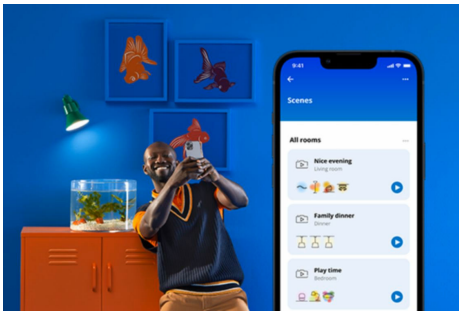

Gerade Lichtleiste

Unsere Lichtleiste verleiht Regalen oder Ecken eines Raumes elegante Akzentbeleuchtung. Diese schmale Lichtleiste strahlt eine Vielzahl von Farben aus und passt prima dorthin, wo wenig Platz ist. Auf eine Seite gekippt lässt sich der Lichtwinkel einstellen. Wenn Du eine längere Lichtleiste benötigst, kannst Du mit einer zweiten Lichtleiste doppelte Wirkung erzeugen.

PRODUKT-HIGHLIGHTS

- Gesamtes Farbspektrum
- Vielseitig einsetzbare Lichtleiste
- Einfaches Plug-and-Play

Einfache Einrichtung der smarten Lichtfunktionen

Die WiZ Lampe muss nur mit dem WLAN-Netz verbunden werden und schon sind die Vorteile der smarten Funktionen nutzbar. Die Lampen lassen sich bei Abwesenheit ganz einfach steuern. Du kannst einstellen, wann sie automatisch ein- oder ausgeschaltet werden sollen. Zusätzliche Hardware wie ein Hub oder ein Gateway ist nicht erforderlich.

Exklusives SpaceSense™ Licht, das sich bei Bewegung einschaltet

Die SpaceSense-Technologie von WiZ verwandelt Lampen in Bewegungsmelder. Mindestens zwei WiZ Lampen in einem Raum sind nötig, um die Funktionen SpaceSense in der WiZ App zu aktivieren und Lampen mithilfe der Bewegungserkennung automatisch ein- und auszuschalten. Das ist einfach. Das ist SpaceSense. Das ist WiZ.

Die perfekte persönliche Lichtszene

Mithilfe einer persönlichen Zusammenstellung verschiedener Farb- und Weißlichteinstellungen entsteht die perfekte Lichtatmosphäre für jeden Moment des Tages. Mit der WiZ App, der Fernbedienung oder der Stimme sind neue Szenen ganz schnell gespeichert.