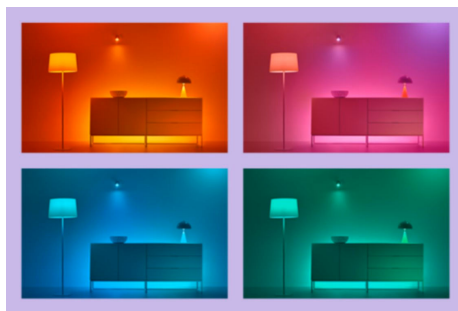

Gerade Lightbar

Unsere Lichtleiste verleiht Regalen oder Ecken eines Raumes elegante Akzentbeleuchtung. Diese schmale Lichtleiste strahlt eine Vielzahl von Farben aus und passt prima dorthin, wo wenig Platz ist. Auf eine Seite gekippt lässt sich der Lichtwinkel einstellen. Wer eine längere Lichtleiste benötigt, kann mit einer zweiten Lichtleiste doppelte Wirkung erzeugen.

Exklusives SpaceSense™ Licht, das sich bei Bewegung einschaltet

Die SpaceSense-Technologie von WiZ verwandelt Lampen in Bewegungsmelder. Mindestens zwei WiZ Lampen in einem Raum sind nötig, um die Funktionen SpaceSense in der WiZ App zu aktivieren und Lampen mithilfe der Bewegungserkennung automatisch ein- und auszuschalten. Das ist einfach. Das ist SpaceSense. Das ist WiZ.

Die perfekte persönliche Lichtszene

Mithilfe einer persönlichen Zusammenstellung verschiedener Farb- und Weißlichteinstellungen entsteht die perfekte Lichtatmosphäre für jeden Moment des Tages. Mit der WiZ App, der Fernbedienung oder der Stimme sind neue Szenen ganz schnell gespeichert.

Millionen Lichtfarben und wechselnde Lichtmodi für einen gelungenen Tag

Wähle eine beliebige Lichtfarbe aus oder wende einfach einen für Dich entwickelten, dynamischen Lichtmodus an. Zum Beispiel entsteht mit den Lichtmodi Kaminfeuer oder Ozean eine beeindruckende Atmosphäre, die für gute Stimmung sorgt.