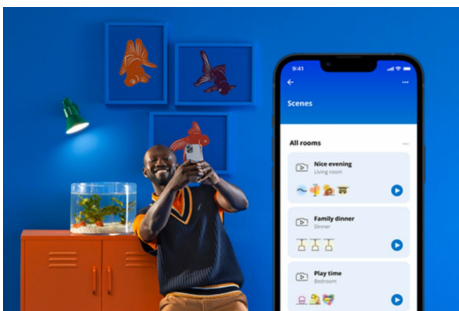

Gerade Lightbar

Unsere Lichtleiste verleiht Regalen oder Ecken eines Raumes elegante Akzentbeleuchtung. Diese schmale Lichtleiste strahlt eine Vielzahl von Farben aus und passt prima dorthin, wo wenig Platz ist. Auf eine Seite gekippt lässt sich der Lichtwinkel einstellen. Wer eine längere Lichtleiste benötigt, kann mit einer zweiten Lichtleiste doppelte Wirkung erzeugen.

PRODUKT-HIGHLIGHTS

- Gesamtes Farbspektrum
- Vielseitig einsetzbare Lightbar
- Einfaches Plug-and-Play

Einfache Einrichtung der smarten Lichtfunktionen

Die WiZ Lampe muss nur mit dem WLAN-Netz verbunden werden und schon sind die Vorteile der smarten Funktionen nutzbar. Die Lampen lassen sich bei Abwesenheit ganz einfach steuern. Du kannst einstellen, wann sie automatisch ein- oder ausgeschaltet werden sollen. Zusätzliche Hardware wie ein Hub oder ein Gateway ist nicht erforderlich.

Exklusives SpaceSense™ Licht, das sich bei Bewegung einschaltet

Die SpaceSense-Technologie von WiZ verwandelt Lampen in Bewegungsmelder. Mindestens zwei WiZ Lampen in einem Raum sind nötig, um die Funktionen SpaceSense in der WiZ App zu aktivieren und Lampen mithilfe der Bewegungserkennung automatisch ein- und auszuschalten. Das ist einfach. Das ist SpaceSense. Das ist WiZ.

Die perfekte persönliche Lichtszene

Mithilfe einer persönlichen Zusammenstellung verschiedener Farb- und Weißlichteinstellungen entsteht die perfekte Lichtatmosphäre für jeden Moment des Tages. Mit der WiZ App, der Fernbedienung oder der Stimme sind neue Szenen ganz schnell gespeichert.