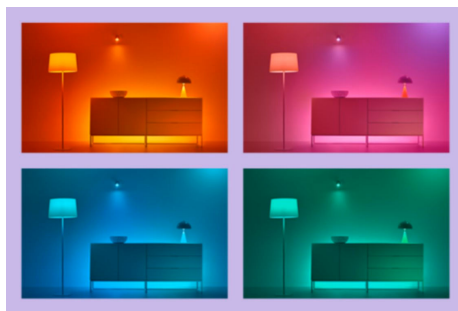

Squire Tischleuchte

Die WiZ Squire Dual Zone Tischleuchte bringt smartes Licht in alle Wohnbereiche. Sie wirft ein farbenfrohes Licht an die Wand. Die Leuchte ist mit der WiZ App oder per Sprachsteuerung dimmbar. Außerdem gibt es in der WLAN-Einrichtung voreingestellte Lichtmodi.

Exklusives SpaceSense™ Licht, das sich bei Bewegung einschaltet

Die SpaceSense-Technologie von WiZ verwandelt Lampen in Bewegungsmelder. Mindestens zwei WiZ Lampen in einem Raum sind nötig, um die Funktionen SpaceSense in der WiZ App zu aktivieren und Lampen mithilfe der Bewegungserkennung automatisch ein- und auszuschalten. Das ist einfach. Das ist SpaceSense. Das ist WiZ.

Die perfekte persönliche Lichtszene

Mithilfe einer persönlichen Zusammenstellung verschiedener Farb- und Weißlichteinstellungen entsteht die perfekte Lichtatmosphäre für jeden Moment des Tages. Mit der WiZ App, der Fernbedienung oder der Stimme sind neue Szenen ganz schnell gespeichert.

Millionen Lichtfarben und wechselnde Lichtmodi für einen gelungenen Tag

Wähle eine beliebige Lichtfarbe aus oder wende einfach einen für Dich entwickelten, dynamischen Lichtmodus an. Zum Beispiel entsteht mit den Lichtmodi Kaminfeuer oder Ozean eine beeindruckende Atmosphäre, die für gute Stimmung sorgt.