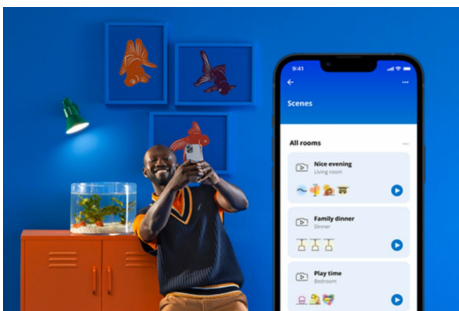

Squire Tischleuchte

Die WiZ Squire Dual Zone Tischleuchte bringt smartes Licht in alle Wohnbereiche. Sie wirft ein farbenfrohes Licht an die Wand. Die Leuchte ist mit der WiZ App oder per Sprachsteuerung dimmbar. Außerdem gibt es in der WLAN-Einrichtung voreingestellte Lichtmodi.

PRODUKT-HIGHLIGHTS

- Gesamtes Farbspektrum
- Lichteffect mit zwei Zonen
- Einfaches Plug-and-Play

Einfache Einrichtung der smarten Lichtfunktionen

Die WiZ Lampe muss nur mit dem WLAN-Netz verbunden werden und schon sind die Vorteile der smarten Funktionen nutzbar. Die Lampen lassen sich bei Abwesenheit ganz einfach steuern. Du kannst einstellen, wann sie automatisch ein- oder ausgeschaltet werden sollen. Zusätzliche Hardware wie ein Hub oder ein Gateway ist nicht erforderlich.

Die perfekte persönliche Lichtszene

Mithilfe einer persönlichen Zusammenstellung verschiedener Farb- und Weißlichteinstellungen entsteht die perfekte Lichtatmosphäre für jeden Moment des Tages. Mit der WiZ App, der Fernbedienung oder der Stimme sind neue Szenen ganz schnell gespeichert.

Millionen Lichtfarben und wechselnde Lichtmodi für einen gelungenen Tag

Wähle eine beliebige Lichtfarbe aus oder wende einfach einen für Dich entwickelten, dynamischen Lichtmodus an. Zum Beispiel entsteht mit den Lichtmodi Kaminfeuer oder Ozean eine beeindruckende Atmosphäre, die für gute Stimmung sorgt.