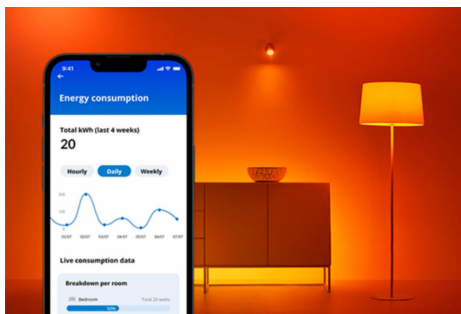

Mattierte Lampe 60 W A60 E27

Diese matte WiZ Filament-Lampe für A60-Fassungen erzeugt ein smartes, warm- oder kaltweißes Licht, das mit der WiZ App oder per Sprachsteuerung gedimmt und gesteuert werden kann. Außerdem gibt es voreingestellte Lichtmodi.

PRODUKT-HIGHLIGHTS

- Smarte Tunable White Lampe
- Bis zu 806 Lumen
- Einfaches Plug-and-Play
- Steuerung per App oder Sprache

Elegante Veredelung aus satiniertem Glas

Diese Lampe in der Form der klassischen Glühlampe ist aus satiniertem Glas. Sie eignet sich hervorragend für Leuchten, deren Lampen sichtbar sind. So kommt ihr wunderschöner gemütlicher Lichteffekt voll zur Geltung.

Einfache Einrichtung der smarten Lichtfunktionen

Die WiZ Lampe muss nur mit dem WLAN-Netz verbunden werden und schon sind die Vorteile der smarten Funktionen nutzbar. Die Lampen lassen sich bei Abwesenheit ganz einfach steuern. Du kannst einstellen, wann sie automatisch ein- oder ausgeschaltet werden sollen. Zusätzliche Hardware wie ein Hub oder ein Gateway ist nicht erforderlich.

Exklusives SpaceSense™ Licht, das sich bei Bewegung einschaltet

Die SpaceSense-Technologie von WiZ verwandelt Lampen in Bewegungsmelder. Mindestens zwei WiZ Lampen in einem Raum sind nötig, um die Funktionen SpaceSense in der WiZ App zu aktivieren und Lampen mithilfe der Bewegungserkennung automatisch ein- und auszuschalten. Das ist einfach. Das ist SpaceSense. Das ist WiZ.