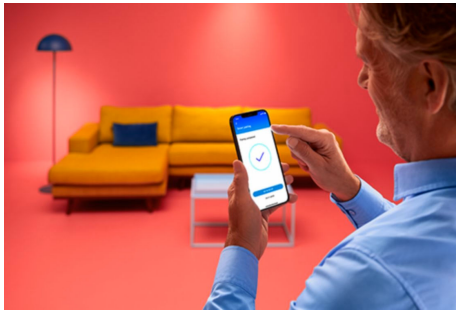

Mattierte Lampe 60 W A60 E27

Diese matte WiZ Filament-Lampe für A60-Fassungen erzeugt ein smartes, warm- oder kaltweißes Licht, das mit der WiZ App oder per Sprachsteuerung gedimmt und gesteuert werden kann. Außerdem gibt es voreingestellte Lichtmodi.

PRODUKT-HIGHLIGHTS

- Smarte Tunable White Lampe
- Bis zu 806 Lumen
- Einfaches Plug-and-Play
- Steuerung per App oder Sprache

Elegante Veredelung aus satiniertem Glas

Diese Lampe in der Form der klassischen Glühlampe ist aus satiniertem Glas. Sie eignet sich hervorragend für Leuchten, deren Lampen sichtbar sind. So kommt ihr wunderschöner gemütlicher Lichteffekt voll zur Geltung.

Einfache Einrichtung der smarten Lichtfunktionen

Die WiZ Lampe muss nur mit dem WLAN-Netz verbunden werden und schon sind die Vorteile der smarten Funktionen nutzbar. Die Lampen lassen sich bei Abwesenheit ganz einfach steuern. Du kannst einstellen, wann sie automatisch ein- oder ausgeschaltet werden sollen. Zusätzliche Hardware wie ein Hub oder ein Gateway ist nicht erforderlich.

Passende Stimmung mit einstellbarem warmweißen bis kaltweißem Licht

Wähle aus vielen verschiedenen Lichteinstellungen von belebendem kaltweißem bis warmweißem Licht aus oder erzeuge mit einem voreingestellten Lichtmodus wie Fokus und Entspannen die optimale Atmosphäre für deine Aktivitäten.