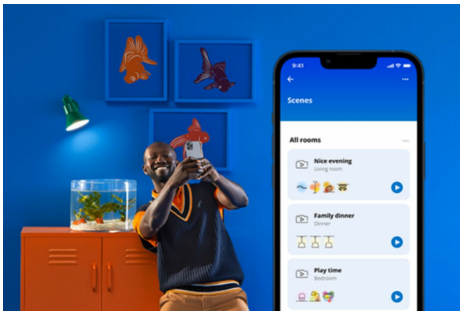

IMAGEO 3 x einstellbarer Spot

Mit den drei verstellbaren Spots und dem farbenfrohen smarten Licht des smarten schwarzen Aufbaustrahlers WiZ Imageo setzt Du in jedem Raum ein Statement. Verwende Dein vorhandenes WLAN zur Steuerung mit der WiZ App oder Deiner Stimme.

PRODUKT-HIGHLIGHTS

- Gesamtes Farbspektrum
- Plattenabmessungen: 8*44 CM
- IP20/Metall/Schwarz

Einfache Einrichtung der smarten Lichtfunktionen

Die WiZ Lampe muss nur mit dem WLAN-Netz verbunden werden und schon sind die Vorteile der smarten Funktionen nutzbar. Die Lampen lassen sich bei Abwesenheit ganz einfach steuern. Du kannst einstellen, wann sie automatisch ein- oder ausgeschaltet werden sollen. Zusätzliche Hardware wie ein Hub oder ein Gateway ist nicht erforderlich.

Die perfekte persönliche Lichtszene

Mithilfe einer persönlichen Zusammenstellung verschiedener Farb- und Weißlichteinstellungen entsteht die perfekte Lichtatmosphäre für jeden Moment des Tages. Mit der WiZ App, der Fernbedienung oder der Stimme sind neue Szenen ganz schnell gespeichert.

Millionen Lichtfarben und wechselnde Lichtmodi für einen gelungenen Tag

Wähle eine beliebige Lichtfarbe aus oder wende einfach einen für Dich entwickelten, dynamischen Lichtmodus an. Zum Beispiel entsteht mit den Lichtmodi Kaminfeuer oder Ozean eine beeindruckende Atmosphäre, die für gute Stimmung sorgt.