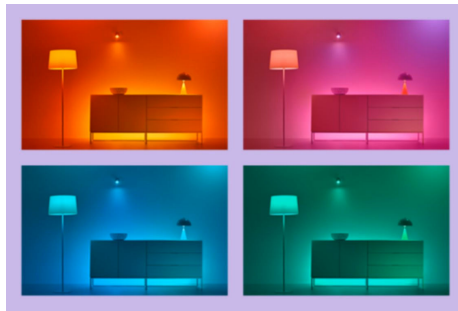

IMAGEO 3 x einstellbarer Spot

Mit den drei verstellbaren Spots und dem farbenfrohen smarten Licht des smarten schwarzen Aufbaustrahlers WiZ Imageo setzt Du in jedem Raum ein Statement. Verwende Dein vorhandenes WLAN zur Steuerung mit der WiZ App oder Deiner Stimme.

Die perfekte persönliche Lichtszene

Mithilfe einer persönlichen Zusammenstellung verschiedener Farb- und Weißlichteinstellungen entsteht die perfekte Lichtatmosphäre für jeden Moment des Tages. Mit der WiZ App, der Fernbedienung oder der Stimme sind neue Szenen ganz schnell gespeichert.

Millionen Lichtfarben und wechselnde Lichtmodi für einen gelungenen Tag

Wähle eine beliebige Lichtfarbe aus oder wende einfach einen für Dich entwickelten, dynamischen Lichtmodus an. Zum Beispiel entsteht mit den Lichtmodi Kaminfeuer oder Ozean eine beeindruckende Atmosphäre, die für gute Stimmung sorgt.