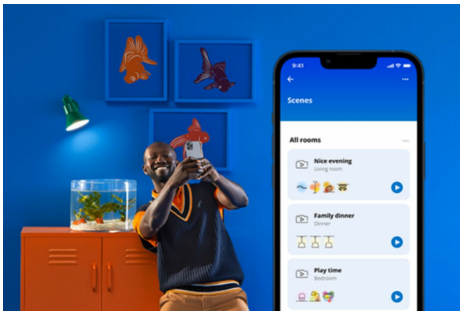

IMAGEO 3 x einstellbarer Spot

Verwende die drei einstellbaren Spots und das farbenfrohe smarte Licht, um mit der smarten Spotleuchte WiZ Imageo in Schwarz in jedem Raum ein unverwechselbares Ambiente zu schaffen. In Verbindung mit dem vorhandenen WLAN kann sie über die WiZ App oder per Stimme gesteuert werden.

PRODUKT-HIGHLIGHTS

- Gesamtes Farbspektrum
- Plattenabmessungen: 8*44 CM
- IP20/Metall/Schwarz

Einfache Einrichtung der smarten Lichtfunktionen

Die WiZ Lampe muss nur mit dem WLAN-Netz verbunden werden und schon sind die Vorteile der smarten Funktionen nutzbar. Die Lampen lassen sich bei Abwesenheit ganz einfach steuern. Du kannst einstellen, wann sie automatisch ein- oder ausgeschaltet werden sollen. Zusätzliche Hardware wie ein Hub oder ein Gateway ist nicht erforderlich.

Die perfekte persönliche Lichtszene

Mithilfe einer persönlichen Zusammenstellung verschiedener Farb- und Weißlichteinstellungen entsteht die perfekte Lichtatmosphäre für jeden Moment des Tages. Mit der WiZ App, der Fernbedienung oder der Stimme sind neue Szenen ganz schnell gespeichert.

Millionen Lichtfarben und wechselnde Lichtmodi für einen gelungenen Tag

Wähle eine beliebige Lichtfarbe aus oder wende einfach einen für Dich entwickelten, dynamischen Lichtmodus an. Zum Beispiel entsteht mit den Lichtmodi Kaminfeuer oder Ozean eine beeindruckende Atmosphäre, die für gute Stimmung sorgt.