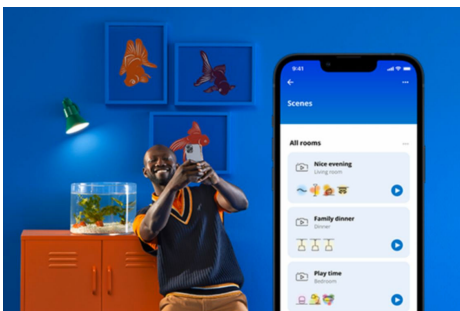

IMAGEO 2 x einstellbarer Spot

Hol Dir mit dem smarten Aufbaustrahler WiZ Imageo in Schwarz zwei einstellbare Spots und farbenfrohes smartes Licht. Verwende Dein vorhandenes WLAN zur Steuerung mit der WiZ App oder Deiner Stimme.

PRODUKT-HIGHLIGHTS

- Gesamtes Farbspektrum
- Plattenabmessungen: 8*25 CM
- IP20/Metall/Schwarz

Einfache Einrichtung der smarten Lichtfunktionen

Die WiZ Lampe muss nur mit dem WLAN-Netz verbunden werden und schon sind die Vorteile der smarten Funktionen nutzbar. Die Lampen lassen sich bei Abwesenheit ganz einfach steuern. Du kannst einstellen, wann sie automatisch ein- oder ausgeschaltet werden sollen. Zusätzliche Hardware wie ein Hub oder ein Gateway ist nicht erforderlich.

Die perfekte persönliche Lichtszene

Mithilfe einer persönlichen Zusammenstellung verschiedener Farb- und Weißlicheinstellungen entsteht die perfekte Lichtatmosphäre für jeden Moment des Tages. Mit der WiZ App, der Fernbedienung oder der Stimme sind neue Szenen ganz schnell gespeichert.

Millionen Lichtfarben und wechselnde Lichtmodi für einen gelungenen Tag

Wähle eine beliebige Lichtfarbe aus oder wende einfach einen für Dich entwickelten, dynamischen Lichtmodus an. Zum Beispiel entsteht mit den Lichtmodi Kaminfeuer oder Ozean eine beeindruckende Atmosphäre, die für gute Stimmung sorgt.