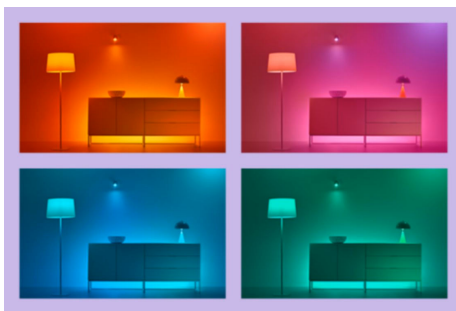

IMAGEO 2 x einstellbarer Spot

Hol Dir mit dem smarten Aufbaustrahler WiZ Imageo in Schwarz zwei einstellbare Spots und farbenfrohes smartes Licht. Verwende Dein vorhandenes WLAN zur Steuerung mit der WiZ App oder Deiner Stimme.

Die perfekte persönliche Lichtszene

Mithilfe einer persönlichen Zusammenstellung verschiedener Farb- und Weißlicheinstellungen entsteht die perfekte Lichtatmosphäre für jeden Moment des Tages. Mit der WiZ App, der Fernbedienung oder der Stimme sind neue Szenen ganz schnell gespeichert.

Millionen Lichtfarben und wechselnde Lichtmodi für einen gelungenen Tag

Wähle eine beliebige Lichtfarbe aus oder wende einfach einen für Dich entwickelten, dynamischen Lichtmodus an. Zum Beispiel entsteht mit den Lichtmodi Kaminfeuer oder Ozean eine beeindruckende Atmosphäre, die für gute Stimmung sorgt.