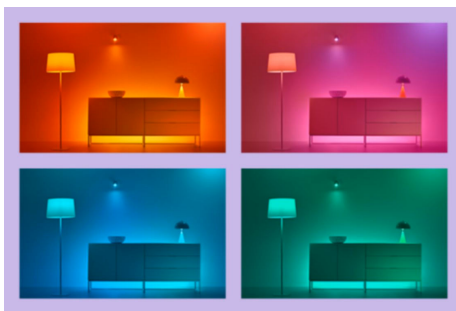

Millionen Lichtfarben und wechselnde Lichtmodi für einen gelungenen Tag

Wähle eine beliebige Lichtfarbe aus oder wende einfach einen für Dich entwickelten, dynamischen Lichtmodus an. Zum Beispiel entsteht mit den Lichtmodi Kaminfeuer oder Ozean eine beeindruckende Atmosphäre, die für gute Stimmung sorgt.