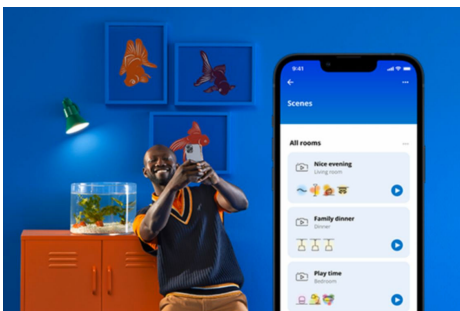

## IMAGEO 2 x einstellbarer Spot

Die smarte Spotleuchte WiZ Imageo in Schwarz mit zwei einstellbaren Spots erzeugt ein farbenfrohes Licht. In Verbindung mit dem vorhandenen WLAN kann sie über die WiZ App oder per Stimme gesteuert werden.

## Einfache Einrichtung der smarten Lichtfunktionen

Die WiZ Lampe muss nur mit dem WLAN-Netz verbunden werden und schon sind die Vorteile der smarten Funktionen nutzbar. Die Lampen lassen sich bei Abwesenheit ganz einfach steuern. Du kannst einstellen, wann sie automatisch ein- oder ausgeschaltet werden sollen. Zusätzliche Hardware wie ein Hub oder ein Gateway ist nicht erforderlich.

## Die perfekte persönliche Lichtszene

Mithilfe einer persönlichen Zusammenstellung verschiedener Farb- und Weißlicheinstellungen entsteht die perfekte Lichtatmosphäre für jeden Moment des Tages. Mit der WiZ App, der Fernbedienung oder der Stimme sind neue Szenen ganz schnell gespeichert.

## Millionen Lichtfarben und wechselnde Lichtmodi für einen gelungenen Tag

Wähle eine beliebige Lichtfarbe aus oder wende einfach einen für Dich entwickelten, dynamischen Lichtmodus an. Zum Beispiel entsteht mit den Lichtmodi Kaminfeuer oder Ozean eine beeindruckende Atmosphäre, die für gute Stimmung sorgt.