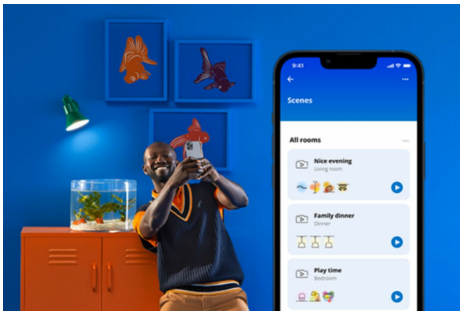

## IMAGEO 1 x einstellbarer Spot

Mit ihrem einstellbaren Spot und smarten Farblicht eignet sich die smarte Spotleuchte WiZ Imageo in Schwarz hervorragend zur Hervorhebung des Dekors in Deinem Zuhause. In Verbindung mit dem vorhandenen WLAN kann sie über die WiZ App oder per Stimme gesteuert werden.

## Einfache Einrichtung der smarten Lichtfunktionen

Die WiZ Lampe muss nur mit dem WLAN-Netz verbunden werden und schon sind die Vorteile der smarten Funktionen nutzbar. Die Lampen lassen sich bei Abwesenheit ganz einfach steuern. Du kannst einstellen, wann sie automatisch ein- oder ausgeschaltet werden sollen. Zusätzliche Hardware wie ein Hub oder ein Gateway ist nicht erforderlich.

## Die perfekte persönliche Lichtszene

Mithilfe einer persönlichen Zusammenstellung verschiedener Farb- und Weißlichteinstellungen entsteht die perfekte Lichtatmosphäre für jeden Moment des Tages. Mit der WiZ App, der Fernbedienung oder der Stimme sind neue Szenen ganz schnell gespeichert.

## Millionen Lichtfarben und wechselnde Lichtmodi für einen gelungenen Tag

Wähle eine beliebige Lichtfarbe aus oder wende einfach einen für Dich entwickelten, dynamischen Lichtmodus an. Zum Beispiel entsteht mit den Lichtmodi Kaminfeuer oder Ozean eine beeindruckende Atmosphäre, die für gute Stimmung sorgt.