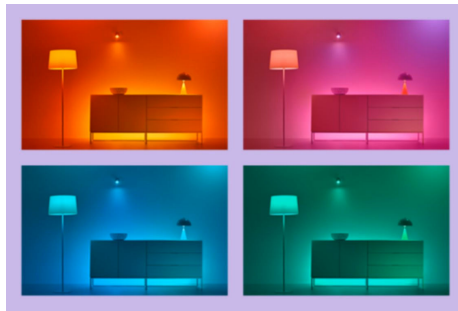

IMAGEO 3 x einstellbarer Spot

Mit dem smarten Aufbaustrahler WiZ Imageo in Weiß setzt Du dank seiner drei verstellbaren Spots und farbenfrohem smartem Licht in jedem Raum ein Statement. Verwende Dein vorhandenes WLAN zur Steuerung mit der WiZ App oder Deiner Stimme.

Die perfekte persönliche Lichtszene

Mithilfe einer persönlichen Zusammenstellung verschiedener Farb- und Weißlichteinstellungen entsteht die perfekte Lichtatmosphäre für jeden Moment des Tages. Mit der WiZ App, der Fernbedienung oder der Stimme sind neue Szenen ganz schnell gespeichert.

Millionen Lichtfarben und wechselnde Lichtmodi für einen gelungenen Tag

Wähle eine beliebige Lichtfarbe aus oder wende einfach einen für Dich entwickelten, dynamischen Lichtmodus an. Zum Beispiel entsteht mit den Lichtmodi Kaminfeuer oder Ozean eine beeindruckende Atmosphäre, die für gute Stimmung sorgt.