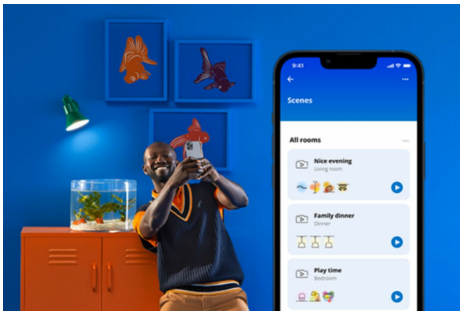

IMAGEO 3 x einstellbarer Spot

Mit dem smarten Aufbaustrahler WiZ Imageo in Weiß setzt Du dank seiner drei verstellbaren Spots und farbenfrohem smartem Licht in jedem Raum ein Statement. Verwende Dein vorhandenes WLAN zur Steuerung mit der WiZ App oder Deiner Stimme.

PRODUKT-HIGHLIGHTS

- Gesamtes Farbspektrum
- Plattenabmessungen: 8*44 CM
- IP20/Metall/Weiß

Einfache Einrichtung der smarten Lichtfunktionen

Die WiZ Lampe muss nur mit dem WLAN-Netz verbunden werden und schon sind die Vorteile der smarten Funktionen nutzbar. Die Lampen lassen sich bei Abwesenheit ganz einfach steuern. Du kannst einstellen, wann sie automatisch ein- oder ausgeschaltet werden sollen. Zusätzliche Hardware wie ein Hub oder ein Gateway ist nicht erforderlich.

Die perfekte persönliche Lichtszene

Mithilfe einer persönlichen Zusammenstellung verschiedener Farb- und Weißlichteinstellungen entsteht die perfekte Lichtatmosphäre für jeden Moment des Tages. Mit der WiZ App, der Fernbedienung oder der Stimme sind neue Szenen ganz schnell gespeichert.

Millionen Lichtfarben und wechselnde Lichtmodi für einen gelungenen Tag

Wähle eine beliebige Lichtfarbe aus oder wende einfach einen für Dich entwickelten, dynamischen Lichtmodus an. Zum Beispiel entsteht mit den Lichtmodi Kaminfeuer oder Ozean eine beeindruckende Atmosphäre, die für gute Stimmung sorgt.