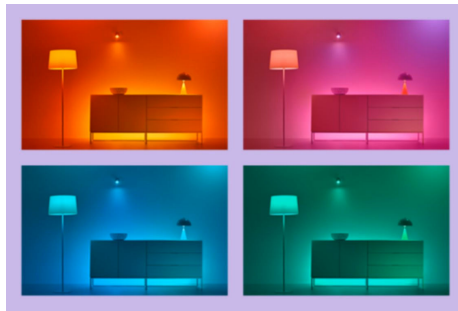

IMAGEO 3 x einstellbarer Spot

Verwende die drei einstellbaren Spots und das farbenfrohe smarte Licht, um mit der smarten Spotleuchte WiZ Imageo in Weiß in jedem Raum ein unverwechselbares Ambiente zu schaffen. In Verbindung mit dem vorhandenen WLAN kann sie über die WiZ App oder per Stimme gesteuert werden.

PRODUKT-HIGHLIGHTS

- Gesamtes Farbspektrum
- Plattenabmessungen: 8*44 CM
- IP20/Metall/Weiß

Einfache Einrichtung der smarten Lichtfunktionen

Die WiZ Lampe muss nur mit dem WLAN-Netz verbunden werden und schon sind die Vorteile der smarten Funktionen nutzbar. Die Lampen lassen sich bei Abwesenheit ganz einfach steuern. Du kannst einstellen, wann sie automatisch ein- oder ausgeschaltet werden sollen. Zusätzliche Hardware wie ein Hub oder ein Gateway ist nicht erforderlich.

Die perfekte persönliche Lichtszene

Mithilfe einer persönlichen Zusammenstellung verschiedener Farb- und Weißlichteinstellungen entsteht die perfekte Lichtatmosphäre für jeden Moment des Tages. Mit der WiZ App, der Fernbedienung oder der Stimme sind neue Szenen ganz schnell gespeichert.

Millionen Lichtfarben und wechselnde Lichtmodi für einen gelungenen Tag

Wähle eine beliebige Lichtfarbe aus oder wende einfach einen für Dich entwickelten, dynamischen Lichtmodus an. Zum Beispiel entsteht mit den Lichtmodi Kaminfeuer oder Ozean eine beeindruckende Atmosphäre, die für gute Stimmung sorgt.