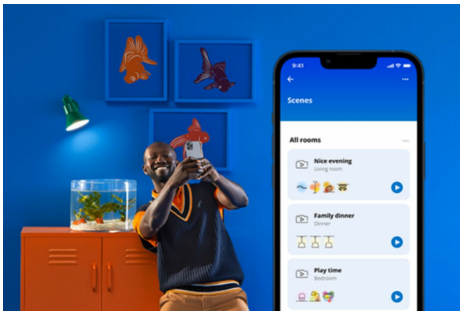

IMAGEO 3 x einstellbarer Spot

Verwende die drei einstellbaren Spots und das farbenfrohe smarte Licht, um mit der smarten Spotleuchte WiZ Imageo in Weiß in jedem Raum ein unverwechselbares Ambiente zu schaffen. In Verbindung mit dem vorhandenen WLAN kann sie über die WiZ App oder per Stimme gesteuert werden.

PRODUKT-HIGHLIGHTS

- Gesamtes Farbspektrum
- Plattenabmessungen: 8*44 CM
- IP20/Metall/Weiß

Einfache Einrichtung der smarten Lichtfunktionen

Die WiZ Lampe muss nur mit dem WLAN-Netz verbunden werden und schon sind die Vorteile der smarten Funktionen nutzbar. Die Lampen lassen sich bei Abwesenheit ganz einfach steuern. Du kannst einstellen, wann sie automatisch ein- oder ausgeschaltet werden sollen. Zusätzliche Hardware wie ein Hub oder ein Gateway ist nicht erforderlich.

Die perfekte persönliche Lichtszene

Mithilfe einer persönlichen Zusammenstellung verschiedener Farb- und Weißlichteinstellungen entsteht die perfekte Lichtatmosphäre für jeden Moment des Tages. Mit der WiZ App, der Fernbedienung oder der Stimme sind neue Szenen ganz schnell gespeichert.

Millionen Lichtfarben und wechselnde Lichtmodi für einen gelungenen Tag

Wähle eine beliebige Lichtfarbe aus oder wende einfach einen für Dich entwickelten, dynamischen Lichtmodus an. Zum Beispiel entsteht mit den Lichtmodi Kaminfeuer oder Ozean eine beeindruckende Atmosphäre, die für gute Stimmung sorgt.