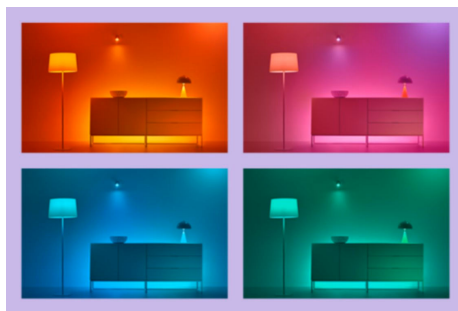

Millionen Lichtfarben und wechselnde Lichtmodi für einen gelungenen Tag

Wähle eine beliebige Lichtfarbe aus oder wende einfach einen für Dich entwickelten, dynamischen Lichtmodus an. Zum Beispiel entsteht mit den Lichtmodi Kaminfeuer oder Ozean eine beeindruckende Atmosphäre, die für gute Stimmung sorgt.