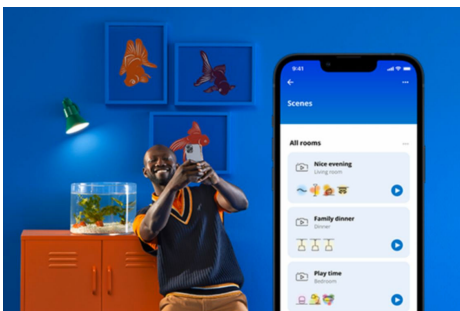

## IMAGEO 2 x einstellbarer Spot

Hol Dir mit dem smarten Aufbaustrahler WiZ Imageo in Weiß zwei einstellbare Spots und farbenfrohes smartes Licht. Verwende Dein vorhandenes WLAN zur Steuerung mit der WiZ App oder Deiner Stimme.

## Einfache Einrichtung der smarten Lichtfunktionen

Die WiZ Lampe muss nur mit dem WLAN-Netz verbunden werden und schon sind die Vorteile der smarten Funktionen nutzbar. Die Lampen lassen sich bei Abwesenheit ganz einfach steuern. Du kannst einstellen, wann sie automatisch ein- oder ausgeschaltet werden sollen. Zusätzliche Hardware wie ein Hub oder ein Gateway ist nicht erforderlich.

## Die perfekte persönliche Lichtszene

Mithilfe einer persönlichen Zusammenstellung verschiedener Farb- und Weißlichteinstellungen entsteht die perfekte Lichtatmosphäre für jeden Moment des Tages. Mit der WiZ App, der Fernbedienung oder der Stimme sind neue Szenen ganz schnell gespeichert.

## Millionen Lichtfarben und wechselnde Lichtmodi für einen gelungenen Tag

Wähle eine beliebige Lichtfarbe aus oder wende einfach einen für Dich entwickelten, dynamischen Lichtmodus an. Zum Beispiel entsteht mit den Lichtmodi Kaminfeuer oder Ozean eine beeindruckende Atmosphäre, die für gute Stimmung sorgt.