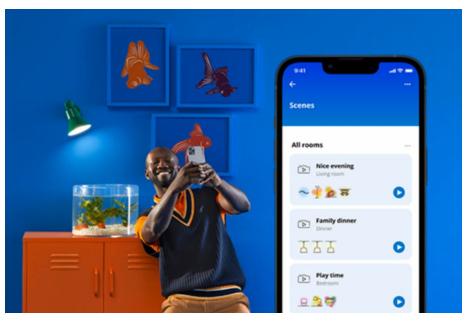

## IMAGEO 2 x einstellbarer Spot

Die smarte Spotleuchte WiZ Imageo in Weiß mit zwei einstellbaren Spots erzeugt ein farbenfrohes Licht. In Verbindung mit dem vorhandenen WLAN kann sie über die WiZ App oder per Stimme gesteuert werden.

## Einfache Einrichtung der smarten Lichtfunktionen

Die WiZ Lampe muss nur mit dem WLAN-Netz verbunden werden und schon sind die Vorteile der smarten Funktionen nutzbar. Die Lampen lassen sich bei Abwesenheit ganz einfach steuern. Du kannst einstellen, wann sie automatisch ein- oder ausgeschaltet werden sollen. Zusätzliche Hardware wie ein Hub oder ein Gateway ist nicht erforderlich.

## Die perfekte persönliche Lichtszene

Mithilfe einer persönlichen Zusammenstellung verschiedener Farb- und Weißlichteinstellungen entsteht die perfekte Lichtatmosphäre für jeden Moment des Tages. Mit der WiZ App, der Fernbedienung oder der Stimme sind neue Szenen ganz schnell gespeichert.

## Millionen Lichtfarben und wechselnde Lichtmodi für einen gelungenen Tag

Wähle eine beliebige Lichtfarbe aus oder wende einfach einen für Dich entwickelten, dynamischen Lichtmodus an. Zum Beispiel entsteht mit den Lichtmodi Kaminfeuer oder Ozean eine beeindruckende Atmosphäre, die für gute Stimmung sorgt.