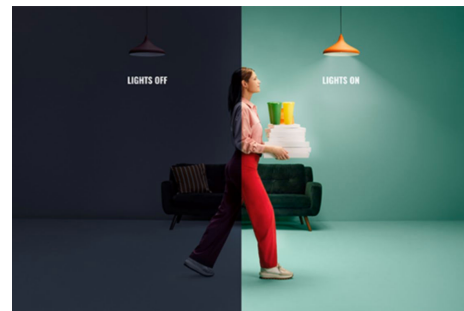

Exklusives SpaceSense™ Licht, das sich bei Bewegung einschaltet

Die SpaceSense-Technologie von WiZ verwandelt Lampen in Bewegungsmelder. Mindestens zwei WiZ Lampen in einem Raum sind nötig, um die Funktionen SpaceSense in der WiZ App zu aktivieren und Lampen mithilfe der Bewegungserkennung automatisch ein- und auszuschalten. Das ist einfach. Das ist SpaceSense. Das ist WiZ.