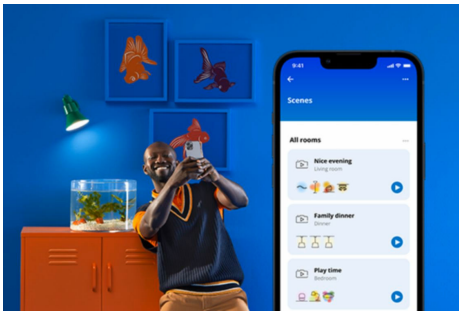

IMAGEO 1 x einstellbarer Spot

Mit ihrem einstellbaren Spot und smarten Farblicht eignet sich die smarte Spotleuchte WiZ Imageo in Weiß hervorragend zur Hervorhebung des Dekors in Deinem Zuhause. In Verbindung mit dem vorhandenen WLAN kann sie über die WiZ App oder per Stimme gesteuert werden.

PRODUKT-HIGHLIGHTS

- Gesamtes Farbspektrum
- Plattenabmessungen: Ø 8 CM
- IP20/Metall/Weiß

Einfache Einrichtung der smarten Lichtfunktionen

Die WiZ Lampe muss nur mit dem WLAN-Netz verbunden werden und schon sind die Vorteile der smarten Funktionen nutzbar. Die Lampen lassen sich bei Abwesenheit ganz einfach steuern. Du kannst einstellen, wann sie automatisch ein- oder ausgeschaltet werden sollen. Zusätzliche Hardware wie ein Hub oder ein Gateway ist nicht erforderlich.

Die perfekte persönliche Lichtszene

Mithilfe einer persönlichen Zusammenstellung verschiedener Farb- und Weißlichteinstellungen entsteht die perfekte Lichtatmosphäre für jeden Moment des Tages. Mit der WiZ App, der Fernbedienung oder der Stimme sind neue Szenen ganz schnell gespeichert.

Millionen Lichtfarben und wechselnde Lichtmodi für einen gelungenen Tag

Wähle eine beliebige Lichtfarbe aus oder wende einfach einen für Dich entwickelten, dynamischen Lichtmodus an. Zum Beispiel entsteht mit den Lichtmodi Kaminfeuer oder Ozean eine beeindruckende Atmosphäre, die für gute Stimmung sorgt.