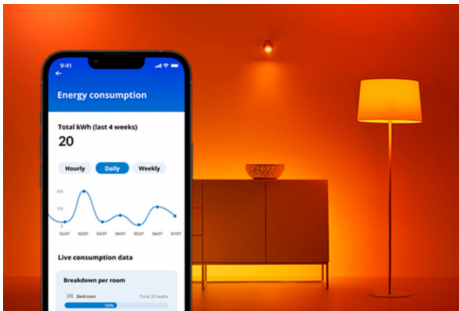

## IMAGEO 3 x einstellbarer Spot

Die smarte Spotleuchte WiZ Imageo in Weiß mit drei einstellbaren Spots erzeugt ein warm- oder kaltweißes Licht für jeden Raum. In Verbindung mit dem vorhandenen WLAN kann sie über die WiZ App oder per Stimme gesteuert werden.

## Einfache Einrichtung der smarten Lichtfunktionen

Die WIZ Lampe muss nur mit dem WLAN-Netz verbunden werden und schon sind die Vorteile der smarten Funktionen nutzbar. Die Lampen lassen sich bei Abwesenheit ganz einfach steuern. Du kannst einstellen, wann sie automatisch ein- oder ausgeschaltet werden sollen. Zusätzliche Hardware wie ein Hub oder ein Gateway ist nicht erforderlich.

## Exklusives SpaceSense™ Licht, das sich bei Bewegung einschaltet

Die SpaceSense-Technologie von WIZ verwandelt Lampen in Bewegungsmelder. Mindestens zwei WIZ Lampen in einem Raum sind nötig, um die Funktionen SpaceSense in der WIZ App zu aktivieren und Lampen mithilfe der Bewegungserkennung automatisch ein- und auszuschalten. Das ist einfach. Das ist SpaceSense. Das ist WIZ.