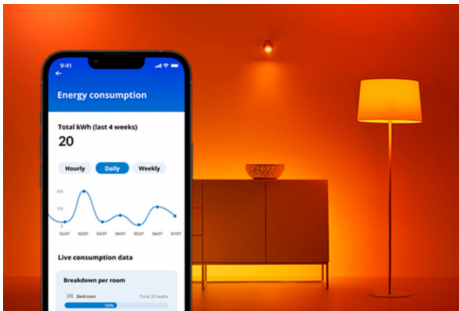

## IMAGEO 1 x einstellbarer Spot

Die smarte Spotleuchte WiZ Imageo in Schwarz besticht durch ihr schlankes, zeitgemäßes Design. Sie verfügt über einen einstellbaren Spot und erzeugt ein warm- oder kaltweißes Licht. In Verbindung mit dem vorhandenen WLAN kann sie über die WiZ App oder per Stimme gesteuert werden.

## Einfache Einrichtung der smarten Lichtfunktionen

Die WiZ Lampe muss nur mit dem WLAN-Netz verbunden werden und schon sind die Vorteile der smarten Funktionen nutzbar. Die Lampen lassen sich bei Abwesenheit ganz einfach steuern. Du kannst einstellen, wann sie automatisch ein- oder ausgeschaltet werden sollen. Zusätzliche Hardware wie ein Hub oder ein Gateway ist nicht erforderlich.

## Exklusives SpaceSense™ Licht, das sich bei Bewegung einschaltet

Die SpaceSense-Technologie von WiZ verwandelt Lampen in Bewegungsmelder. Mindestens zwei WiZ Lampen in einem Raum sind nötig, um die Funktionen SpaceSense in der WiZ App zu aktivieren und Lampen mithilfe der Bewegungserkennung automatisch ein- und auszuschalten. Das ist einfach. Das ist SpaceSense. Das ist WiZ.