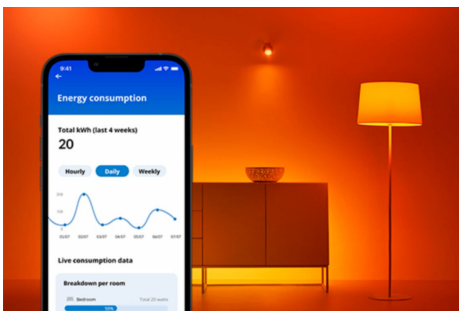

## IMAGEO 3 x einstellbarer Spot

Mit drei einstellbaren Spots erzeugt die smarte Spotleuchte WiZ Imageo in Weiß ein warm- oder kaltweißes Licht für jeden Raum. In Verbindung mit dem vorhandenen WLAN kann sie über die WiZ App oder per Stimme gesteuert werden.

## Einfache Einrichtung der smarten Lichtfunktionen

Die WiZ Lampe muss nur mit dem WLAN-Netz verbunden werden und schon sind die Vorteile der smarten Funktionen nutzbar. Die Lampen lassen sich bei Abwesenheit ganz einfach steuern. Du kannst einstellen, wann sie automatisch ein- oder ausgeschaltet werden sollen. Zusätzliche Hardware wie ein Hub oder ein Gateway ist nicht erforderlich.

## Exklusives SpaceSense™ Licht, das sich bei Bewegung einschaltet

Die SpaceSense-Technologie von WiZ verwandelt Lampen in Bewegungsmelder. Mindestens zwei WiZ Lampen in einem Raum sind nötig, um die Funktionen SpaceSense in der WiZ App zu aktivieren und Lampen mithilfe der Bewegungserkennung automatisch ein- und auszuschalten. Das ist einfach. Das ist SpaceSense. Das ist WiZ.