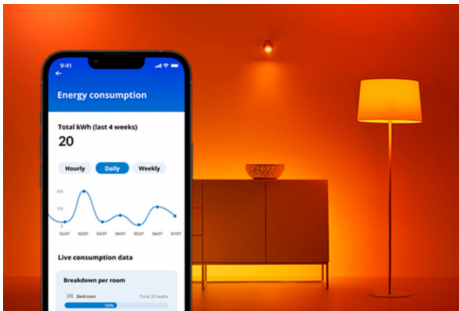

IMAGEO 2 x einstellbarer Spot

Die smarte Spotleuchte WiZ Imageo in Weiß bietet ein zeitgemäßes Design und ein warm- oder kaltweißes Licht. Sie verfügt über zwei einstellbare Spots, mit denen Du Deinen Raum auf intelligente Weise beleuchten kannst. In Verbindung mit dem vorhandenen WLAN kann sie über die WiZ App oder per Stimme gesteuert werden.

PRODUKT-HIGHLIGHTS

- Einstellbares Weiß
- Plattenabmessungen: 8*25 CM
- IP20/Metall/Weiß

Einfache Einrichtung der smarten Lichtfunktionen

Die WiZ Lampe muss nur mit dem WLAN-Netz verbunden werden und schon sind die Vorteile der smarten Funktionen nutzbar. Die Lampen lassen sich bei Abwesenheit ganz einfach steuern. Du kannst einstellen, wann sie automatisch ein- oder ausgeschaltet werden sollen. Zusätzliche Hardware wie ein Hub oder ein Gateway ist nicht erforderlich.

Exklusives SpaceSense™ Licht, das sich bei Bewegung einschaltet

Die SpaceSense-Technologie von WiZ verwandelt Lampen in Bewegungsmelder. Mindestens zwei WiZ Lampen in einem Raum sind nötig, um die Funktionen SpaceSense in der WiZ App zu aktivieren und Lampen mithilfe der Bewegungserkennung automatisch ein- und auszuschalten. Das ist einfach. Das ist SpaceSense. Das ist WiZ.

Passende Stimmung mit einstellbarem warmweißen bis kaltweißen Licht

Wähle aus vielen verschiedenen Lichteinstellungen von belebendem kaltweißem bis warmweißem Licht aus oder erzeuge mit einem voreingestellten Lichtmodus wie Fokus und Entspannen die optimale Atmosphäre für deine Aktivitäten.