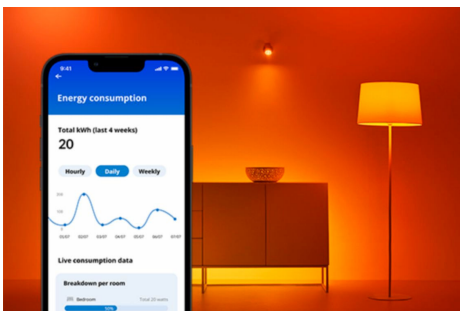

## IMAGEO 1 x einstellbarer Spot

Die smarte Spotleuchte WiZ Imageo in Weiß besticht durch ihr schlankes, zeitgemäßes Design. Sie verfügt über einen einstellbaren Spot und erzeugt ein warm- oder kaltweißes Licht. In Verbindung mit dem vorhandenen WLAN kann sie über die WiZ App oder per Stimme gesteuert werden.

## Einfache Einrichtung der smarten Lichtfunktionen

Die WiZ Lampe muss nur mit dem WLAN-Netz verbunden werden und schon sind die Vorteile der smarten Funktionen nutzbar. Die Lampen lassen sich bei Abwesenheit ganz einfach steuern. Du kannst einstellen, wann sie automatisch ein- oder ausgeschaltet werden sollen. Zusätzliche Hardware wie ein Hub oder ein Gateway ist nicht erforderlich.

## Exklusives SpaceSense™ Licht, das sich bei Bewegung einschaltet

Die SpaceSense-Technologie von WiZ verwandelt Lampen in Bewegungsmelder. Mindestens zwei WiZ Lampen in einem Raum sind nötig, um die Funktionen SpaceSense in der WiZ App zu aktivieren und Lampen mithilfe der Bewegungserkennung automatisch ein- und auszuschalten. Das ist einfach. Das ist SpaceSense. Das ist WiZ.