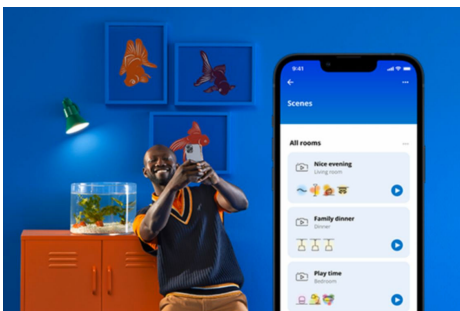

## Tischleuchte Hero

Mit der Tischlampe WiZ Hero in dezent abgerundetem Design bringst Du farbenfrohes, elegantes Licht in jeden Winkel Deiner Wohnbereiche. Verwende die WiZ App oder Deine Stimme zum Dimmen und Aufhellen, oder nutze bei WLAN-Setups einfach die voreingestellten Lichtmodi.

## Einfache Einrichtung der smarten Lichtfunktionen

Die WiZ Lampe muss nur mit dem WLAN-Netz verbunden werden und schon sind die Vorteile der smarten Funktionen nutzbar. Die Lampen lassen sich bei Abwesenheit ganz einfach steuern. Du kannst einstellen, wann sie automatisch ein- oder ausgeschaltet werden sollen. Zusätzliche Hardware wie ein Hub oder ein Gateway ist nicht erforderlich.

## Exklusives SpaceSense™ Licht, das sich bei Bewegung einschaltet

Die SpaceSense-Technologie von WiZ verwandelt Lampen in Bewegungsmelder. Mindestens zwei WiZ Lampen in einem Raum sind nötig, um die Funktionen SpaceSense in der WiZ App zu aktivieren und Lampen mithilfe der Bewegungserkennung automatisch ein- und auszuschalten. Das ist einfach. Das ist SpaceSense. Das ist WiZ.

## Die perfekte persönliche Lichtszene

Mithilfe einer persönlichen Zusammenstellung verschiedener Farb- und Weißlichteinstellungen entsteht die perfekte Lichtatmosphäre für jeden Moment des Tages. Mit der WiZ App, der Fernbedienung oder der Stimme sind neue Szenen ganz schnell gespeichert.