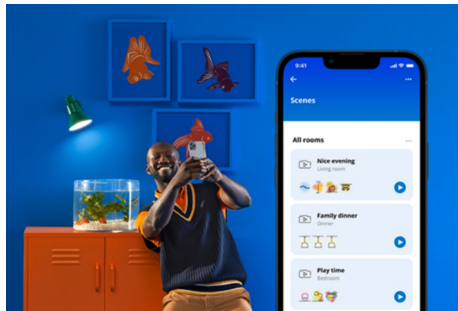

Kerze 40W C37 E14 x2

Die WiZ Full Color LED-Lampe in Kerzenform bringt smarte Beleuchtung in Deinen Alltag. Sie eignet sich prima für dekorative Leuchten mit Fassungen in der mittleren Größe E14. Schaffe die von Dir gewünschte Atmosphäre mit 16 Millionen Farben oder einem warmweißen bis kaltweißen Licht. Du kannst Zeitpläne zum Ein- und Ausschalten des Lichts für Deine täglichen oder wöchentlichen Aktivitäten einrichten, oder das Licht mit Deinem Smartphone oder Deiner Stimme steuern. Bei Abwesenheit leistet Dir die Fernsteuerung gute Dienste. WiZ-Lampen verbinden sich ohne zusätzliche Hardware mit Deinem WLAN.

PRODUKT-HIGHLIGHTS

- Farbfähige smarte Lampe
- Bis zu 470 Lumen
- Einfaches Plug-and-Play
- Steuerung per App oder Sprache

Einfache Einrichtung der smarten Lichtfunktionen

Die WiZ Lampe muss nur mit dem WLAN-Netz verbunden werden und schon sind die Vorteile der smarten Funktionen nutzbar. Die Lampen lassen sich bei Abwesenheit ganz einfach steuern. Du kannst einstellen, wann sie automatisch ein- oder ausgeschaltet werden sollen. Zusätzliche Hardware wie ein Hub oder ein Gateway ist nicht erforderlich.

Exklusives SpaceSense™ Licht, das sich bei Bewegung einschaltet

Die SpaceSense-Technologie von WiZ verwandelt Lampen in Bewegungsmelder. Mindestens zwei WiZ Lampen in einem Raum sind nötig, um die Funktionen SpaceSense in der WiZ App zu aktivieren und Lampen mithilfe der Bewegungserkennung automatisch ein- und auszuschalten. Das ist einfach. Das ist SpaceSense. Das ist WiZ.

Die perfekte persönliche Lichtszene

Mithilfe einer persönlichen Zusammenstellung verschiedener Farb- und Weißlichteinstellungen entsteht die perfekte Lichtatmosphäre für jeden Moment des Tages. Mit der WiZ App, der Fernbedienung oder der Stimme sind neue Szenen ganz schnell gespeichert.