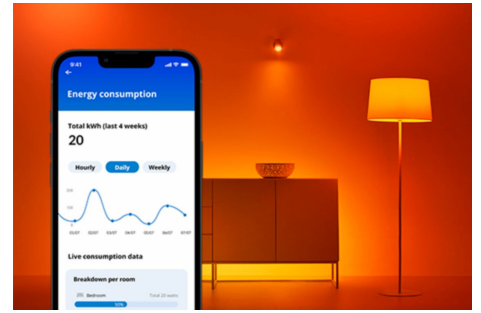

Kerze 40W C37 E14 x2

Die WiZ Full Color LED-Lampe in Kerzenform bringt smarte Beleuchtung in Deinen Alltag. Sie eignet sich prima für dekorative Leuchten mit Fassungen in der mittleren Größe E14. Schaffe die von Dir gewünschte Atmosphäre mit 16 Millionen Farben oder einem warmweißen bis kaltweißen Licht. Du kannst Zeitpläne zum Ein- und Ausschalten des Lichts für Deine täglichen oder wöchentlichen Aktivitäten einrichten, oder das Licht mit Deinem Smartphone oder Deiner Stimme steuern. Bei Abwesenheit leistet Dir die Fernsteuerung gute Dienste. WiZ-Lampen verbinden sich ohne zusätzliche Hardware mit Deinem WLAN.

PRODUKT-HIGHLIGHTS

- Farbfähige smarte Lampe
- Bis zu 470 Lumen
- Einfaches Plug-and-Play
- Steuerung per App oder Sprache

Einfache Einrichtung der smarten Lichtfunktionen

Die WiZ Lampe muss nur mit dem WLAN-Netz verbunden werden und schon sind die Vorteile der smarten Funktionen nutzbar. Die Lampen lassen sich bei Abwesenheit ganz einfach steuern. Du kannst einstellen, wann sie automatisch ein- oder ausgeschaltet werden sollen. Zusätzliche Hardware wie ein Hub oder ein Gateway ist nicht erforderlich.

Exklusives SpaceSense™ Licht, das sich bei Bewegung einschaltet

Die SpaceSense-Technologie von WiZ verwandelt Lampen in Bewegungsmelder. Mindestens zwei WiZ Lampen in einem Raum sind nötig, um die Funktionen SpaceSense in der WiZ App zu aktivieren und Lampen mithilfe der Bewegungserkennung automatisch ein- und auszuschalten. Das ist einfach. Das ist SpaceSense. Das ist WiZ.

Die perfekte persönliche Lichtszene

Mithilfe einer persönlichen Zusammenstellung verschiedener Farb- und Weißlichteinstellungen entsteht die perfekte Lichtatmosphäre für jeden Moment des Tages. Mit der WiZ App, der Fernbedienung oder der Stimme sind neue Szenen ganz schnell gespeichert.