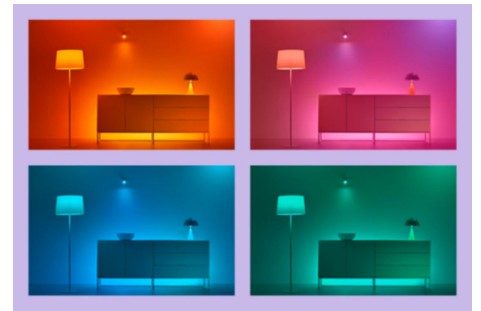

Kerze 40W C37 E14 x2

Die WiZ Full Color LED-Lampe in Kerzenform bringt smarte Beleuchtung in Deinen Alltag. Sie eignet sich prima für dekorative Leuchten mit Fassungen in der mittleren Größe E14. Schaffe die von Dir gewünschte Atmosphäre mit 16 Millionen Farben oder einem warmweißen bis kaltweißen Licht. Du kannst Zeitpläne zum Ein- und Ausschalten des Lichts für Deine täglichen oder wöchentlichen Aktivitäten einrichten, oder das Licht mit Deinem Smartphone oder Deiner Stimme steuern. Bei Abwesenheit leistet Dir die Fernsteuerung gute Dienste. WiZ-Lampen verbinden sich ohne zusätzliche Hardware mit Deinem WLAN.

Die perfekte persönliche Lichtszene

Mithilfe einer persönlichen Zusammenstellung verschiedener Farb- und Weißlichteinstellungen entsteht die perfekte Lichtatmosphäre für jeden Moment des Tages. Mit der WiZ App, der Fernbedienung oder der Stimme sind neue Szenen ganz schnell gespeichert.