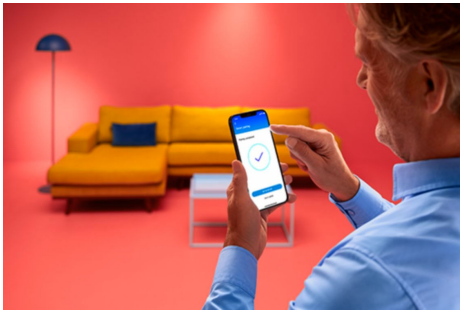

## Filament-Lampe, transparent, 60 W A60 E27 x2

Diese smarte, einstellbare WiZ A60 LED-Lampe in nostalgischem Design bringt biologisch wirksames Licht in Dein Leben. Mit verschiedenen Farbtönen oder einem warmweißen bis kaltweißen Licht kannst Du dich besser konzentrieren oder entspannen. Du kannst Zeitpläne zum Ein- und Ausschalten des Lichts für Deine täglichen oder wöchentlichen Aktivitäten einrichten, oder das Licht mit Deinem Smartphone oder Deiner Stimme steuern. Bei Abwesenheit leistet Dir die Fernsteuerung gute Dienste. WiZ-Lampen verbinden sich ohne zusätzliche Hardware mit Deinem WLAN.

## Einfache Einrichtung der smarten Lichtfunktionen

Die WiZ Lampe muss nur mit dem WLAN-Netz verbunden werden und schon sind die Vorteile der smarten Funktionen nutzbar. Die Lampen lassen sich bei Abwesenheit ganz einfach steuern. Du kannst einstellen, wann sie automatisch ein- oder ausgeschaltet werden sollen. Zusätzliche Hardware wie ein Hub oder ein Gateway ist nicht erforderlich.

## Die perfekte persönliche Lichtszene

Mithilfe einer persönlichen Zusammenstellung verschiedener Farb- und Weißlichteinstellungen entsteht die perfekte Lichtatmosphäre für jeden Moment des Tages. Mit der WiZ App, der Fernbedienung oder der Stimme sind neue Szenen ganz schnell gespeichert.