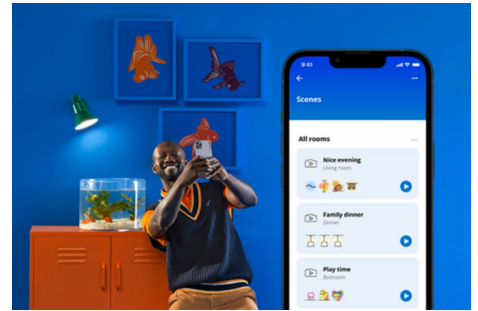

## Filament-Lampe, transparent, 60 W A60 E27 x2

Diese smarte, einstellbare WiZ A60 LED-Lampe in nostalgischem Design bringt biologisch wirksames Licht in Dein Leben. Mit verschiedenen Farbtönen oder einem warmweißen bis kaltweißen Licht kannst Du dich besser konzentrieren oder entspannen. Du kannst Zeitpläne zum Ein- und Ausschalten des Lichts für Deine täglichen oder wöchentlichen Aktivitäten einrichten, oder das Licht mit Deinem Smartphone oder Deiner Stimme steuern. Bei Abwesenheit leistet Dir die Fernsteuerung gute Dienste. WiZ-Lampen verbinden sich ohne zusätzliche Hardware mit Deinem WLAN.

## PRODUKT-HIGHLIGHTS

- Smarte Tunable White Lampe
- Bis zu 806 Lumen
- Einfaches Plug-and-Play
- Steuerung per App oder Sprache

## Einfache Einrichtung der smarten Lichtfunktionen

Die WiZ Lampe muss nur mit dem WLAN-Netz verbunden werden und schon sind die Vorteile der smarten Funktionen nutzbar. Die Lampen lassen sich bei Abwesenheit ganz einfach steuern. Du kannst einstellen, wann sie automatisch ein- oder ausgeschaltet werden sollen. Zusätzliche Hardware wie ein Hub oder ein Gateway ist nicht erforderlich.

## Die perfekte persönliche Lichtszene

Mithilfe einer persönlichen Zusammenstellung verschiedener Farb- und Weißlichteinstellungen entsteht die perfekte Lichtatmosphäre für jeden Moment des Tages. Mit der WiZ App, der Fernbedienung oder der Stimme sind neue Szenen ganz schnell gespeichert.