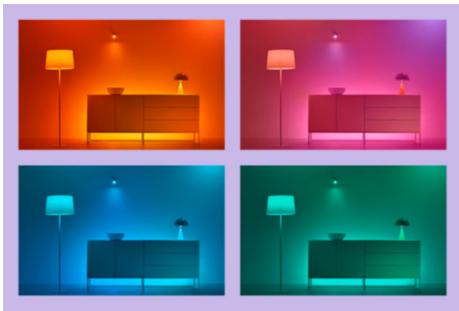

Lampe 8 W (entspr. 60 W) A60 E27 x2 + Fernbedienung

Dieses Smart-Light-Set besteht aus zwei smarten WiZ Color Lampen mit E27-Fassung und einer WiZmote Fernbedienung. Das Licht ist mit der WiZ App oder per Sprachsteuerung dimmbar. Außerdem gibt es in der WLAN-Einrichtung voreingestellte Lichtmodi.

PRODUKT-HIGHLIGHTS

- Gesamtes Farbspektrum
- Kunststoff
- Einfaches Plug-and-Play
- Inklusive WiZmote

Einfache Einrichtung der smarten Lichtfunktionen

Die WiZ Lampe muss nur mit dem WLAN-Netz verbunden werden und schon sind die Vorteile der smarten Funktionen nutzbar. Die Lampen lassen sich bei Abwesenheit ganz einfach steuern. Du kannst einstellen, wann sie automatisch ein- oder ausgeschaltet werden sollen. Zusätzliche Hardware wie ein Hub oder ein Gateway ist nicht erforderlich.

Millionen Lichtfarben und wechselnde Lichtmodi für einen gelungenen Tag

Wähle eine beliebige Lichtfarbe aus oder wende einfach einen für Dich entwickelten, dynamischen Lichtmodus an. Zum Beispiel entsteht mit den Lichtmodi Kaminfeuer oder Ozean eine beeindruckende Atmosphäre, die für gute Stimmung sorgt.

Passende Stimmung mit einstellbarem warmweißen bis kaltweißen Licht

Wähle aus vielen verschiedenen Lichteinstellungen von belebendem kaltweißem bis warmweißem Licht aus oder erzeuge mit einem voreingestellten Lichtmodus wie Fokus und Entspannen die optimale Atmosphäre für deine Aktivitäten.