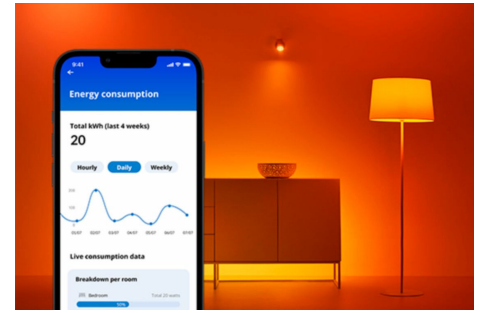

Lampe 8 W (entspr. 60 W) A60 E27 x2 + Fernbedienung

Dieses Smart-Light-Set besteht aus zwei smarten WiZ Color Lampen mit E27-Fassung und einer WiZmote Fernbedienung. Das Licht ist mit der WiZ App oder per Sprachsteuerung dimmbar. Außerdem gibt es in der WLAN-Einrichtung voreingestellte Lichtmodi.

PRODUKT-HIGHLIGHTS

- Gesamtes Farbspektrum
- Kunststoff
- Einfaches Plug-and-Play
- Inklusive WiZmote

Einfache Einrichtung der smarten Lichtfunktionen

Die WiZ Lampe muss nur mit dem WLAN-Netz verbunden werden und schon sind die Vorteile der smarten Funktionen nutzbar. Die Lampen lassen sich bei Abwesenheit ganz einfach steuern. Du kannst einstellen, wann sie automatisch ein- oder ausgeschaltet werden sollen. Zusätzliche Hardware wie ein Hub oder ein Gateway ist nicht erforderlich.

Exklusives SpaceSense™ Licht, das sich bei Bewegung einschaltet

Die SpaceSense-Technologie von WiZ verwandelt Lampen in Bewegungsmelder. Mindestens zwei WiZ Lampen in einem Raum sind nötig, um die Funktionen SpaceSense in der WiZ App zu aktivieren und Lampen mithilfe der Bewegungserkennung automatisch ein- und auszuschalten. Das ist einfach. Das ist SpaceSense. Das ist WiZ.

Millionen Lichtfarben und wechselnde Lichtmodi für einen gelungenen Tag

Wähle eine beliebige Lichtfarbe aus oder wende einfach einen für Dich entwickelten, dynamischen Lichtmodus an. Zum Beispiel entsteht mit den Lichtmodi Kaminfeuer oder Ozean eine beeindruckende Atmosphäre, die für gute Stimmung sorgt.