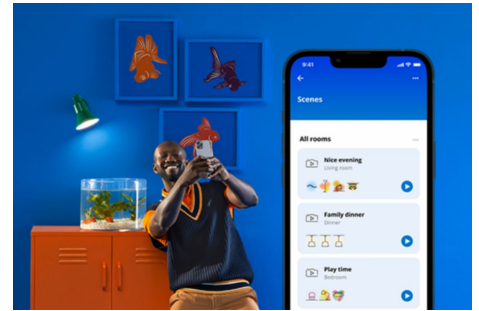

## Adria Deckenleuchte 17W

Dimme den Raum (ohne Dimmer!) mit der smarten WiZ Adria LED Deckenleuchte in Weiß. Mit der WiZ App oder deiner Stimme kannst du die Leuchte im Raum ein- und ausschalten oder die Helligkeit ändern.

## Einfache Einrichtung der smarten Lichtfunktionen

Die WiZ Lampe muss nur mit dem WLAN-Netz verbunden werden und schon sind die Vorteile der smarten Funktionen nutzbar. Die Lampen lassen sich bei Abwesenheit ganz einfach steuern. Du kannst einstellen, wann sie automatisch ein- oder ausgeschaltet werden sollen. Zusätzliche Hardware wie ein Hub oder ein Gateway ist nicht erforderlich.

## Die perfekte persönliche Lichtszene

Mithilfe einer persönlichen Zusammenstellung verschiedener Farb- und Weißlichteinstellungen entsteht die perfekte Lichtatmosphäre für jeden Moment des Tages. Mit der WiZ App, der Fernbedienung oder der Stimme sind neue Szenen ganz schnell gespeichert.