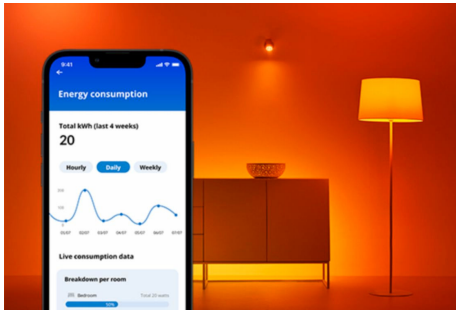

## Adria Deckenleuchte 17W

Dimme den Raum (ohne Dimmer!) mit der smarten WiZ Adria LED Deckenleuchte in Weiß. Mit der WiZ App oder deiner Stimme kannst du die Leuchte im Raum ein- und ausschalten oder die Helligkeit ändern.

## Einfache Einrichtung der smarten Lichtfunktionen

Die WiZ Lampe muss nur mit dem WLAN-Netz verbunden werden und schon sind die Vorteile der smarten Funktionen nutzbar. Die Lampen lassen sich bei Abwesenheit ganz einfach steuern. Du kannst einstellen, wann sie automatisch ein- oder ausgeschaltet werden sollen. Zusätzliche Hardware wie ein Hub oder ein Gateway ist nicht erforderlich.

## Die perfekte persönliche Lichtszene

Mithilfe einer persönlichen Zusammenstellung verschiedener Farb- und Weißlichteinstellungen entsteht die perfekte Lichtatmosphäre für jeden Moment des Tages. Mit der WiZ App, der Fernbedienung oder der Stimme sind neue Szenen ganz schnell gespeichert.