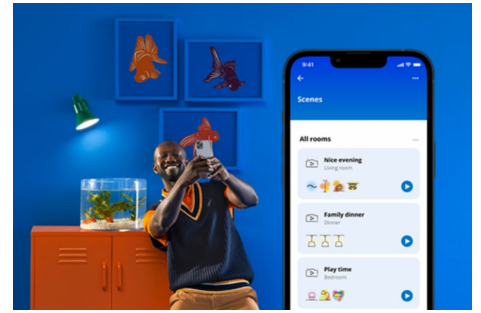

Adria Deckenleuchte 17W

Dimme den Raum (ohne Dimmer!) mit der smarten WiZ Adria LED Deckenleuchte in Weiß. Mit der WiZ App oder deiner Stimme kannst du die Leuchte im Raum ein- und ausschalten oder die Helligkeit ändern.

PRODUKT-HIGHLIGHTS

- Angenehmes Licht
- Abmessungen: Ø 320
- IP20/Kunststoff/Weiß

Einfache Einrichtung der smarten Lichtfunktionen

Die WiZ Lampe muss nur mit dem WLAN-Netz verbunden werden und schon sind die Vorteile der smarten Funktionen nutzbar. Die Lampen lassen sich bei Abwesenheit ganz einfach steuern. Du kannst einstellen, wann sie automatisch ein- oder ausgeschaltet werden sollen. Zusätzliche Hardware wie ein Hub oder ein Gateway ist nicht erforderlich.

Energieverbrauch überwachen

Die WiZ App gibt Auskunft über den Energieverbrauch der Lampen. Durch einfachen Zugriff auf einen wöchentlichen oder täglichen Bericht ist es ganz einfach, sich über den Energieverbrauch zuhause zu informieren.

Die perfekte persönliche Lichtszene

Mithilfe einer persönlichen Zusammenstellung verschiedener Farb- und Weißlichteinstellungen entsteht die perfekte Lichtatmosphäre für jeden Moment des Tages. Mit der WiZ App, der Fernbedienung oder der Stimme sind neue Szenen ganz schnell gespeichert.