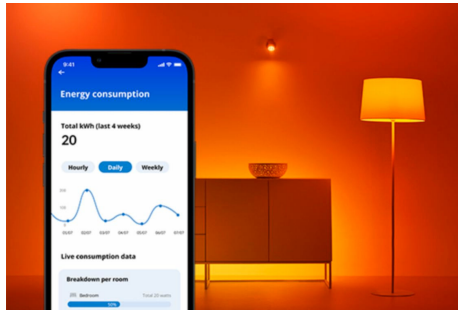

Adria Deckenleuchte 17W

Dimme den Raum (ohne Dimmer!) mit der smarten WiZ Adria LED Deckenleuchte in Weiß. Mit der WiZ App oder deiner Stimme kannst du die Leuchte im Raum ein- und ausschalten oder die Helligkeit ändern.

PRODUKT-HIGHLIGHTS

- Angenehmes Licht
- Abmessungen: Ø 320
- IP20/Kunststoff/Weiß

Einfache Einrichtung der smarten Lichtfunktionen

Die WiZ Lampe muss nur mit dem WLAN-Netz verbunden werden und schon sind die Vorteile der smarten Funktionen nutzbar. Die Lampen lassen sich bei Abwesenheit ganz einfach steuern. Du kannst einstellen, wann sie automatisch ein- oder ausgeschaltet werden sollen. Zusätzliche Hardware wie ein Hub oder ein Gateway ist nicht erforderlich.

Energieverbrauch überwachen

Die WiZ App gibt Auskunft über den Energieverbrauch der Lampen. Durch einfachen Zugriff auf einen wöchentlichen oder täglichen Bericht ist es ganz einfach, sich über den Energieverbrauch zuhause zu informieren.

Die perfekte persönliche Lichtszene

Mithilfe einer persönlichen Zusammenstellung verschiedener Farb- und Weißlichteinstellungen entsteht die perfekte Lichtatmosphäre für jeden Moment des Tages. Mit der WiZ App, der Fernbedienung oder der Stimme sind neue Szenen ganz schnell gespeichert.