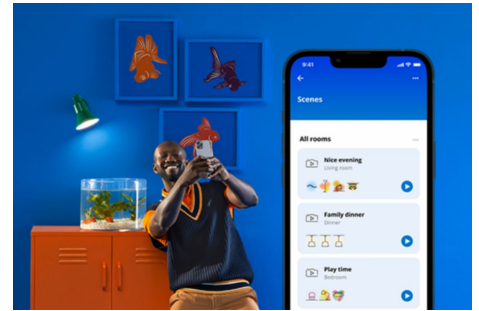

## Superslim Deckenleuchte 16 W

Die smarte Deckenleuchte WiZ SuperSlim erzeugt in Wohnräumen ein einstellbares warm- oder kaltweißes Licht. Steuere die Leuchte mit der WiZ App oder Deiner Stimme, um das Licht zu dimmen oder heller einzustellen, oder nutze in der WLAN-Einrichtung voreingestellte Lichtmodi.

## Einfache Einrichtung der smarten Lichtfunktionen

Die WiZ Lampe muss nur mit dem WLAN-Netz verbunden werden und schon sind die Vorteile der smarten Funktionen nutzbar. Die Lampen lassen sich bei Abwesenheit ganz einfach steuern. Du kannst einstellen, wann sie automatisch ein- oder ausgeschaltet werden sollen. Zusätzliche Hardware wie ein Hub oder ein Gateway ist nicht erforderlich.

## Die perfekte persönliche Lichtszene

Mithilfe einer persönlichen Zusammenstellung verschiedener Farb- und Weißlichteinstellungen entsteht die perfekte Lichtatmosphäre für jeden Moment des Tages. Mit der WiZ App, der Fernbedienung oder der Stimme sind neue Szenen ganz schnell gespeichert.