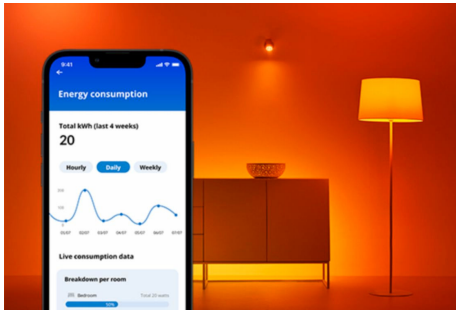

## Superslim Deckenleuchte 16 W

Die smarte Deckenleuchte WiZ SuperSlim erzeugt in Wohnräumen ein einstellbares warm- oder kaltweißes Licht. Steuere die Leuchte mit der WiZ App oder Deiner Stimme, um das Licht zu dimmen oder heller einzustellen, oder nutze in der WLAN-Einrichtung voreingestellte Lichtmodi.

## Einfache Einrichtung der smarten Lichtfunktionen

Die WiZ Lampe muss nur mit dem WLAN-Netz verbunden werden und schon sind die Vorteile der smarten Funktionen nutzbar. Die Lampen lassen sich bei Abwesenheit ganz einfach steuern. Du kannst einstellen, wann sie automatisch ein- oder ausgeschaltet werden sollen. Zusätzliche Hardware wie ein Hub oder ein Gateway ist nicht erforderlich.

## Die perfekte persönliche Lichtszene

Mithilfe einer persönlichen Zusammenstellung verschiedener Farb- und Weißlichteinstellungen entsteht die perfekte Lichtatmosphäre für jeden Moment des Tages. Mit der WiZ App, der Fernbedienung oder der Stimme sind neue Szenen ganz schnell gespeichert.