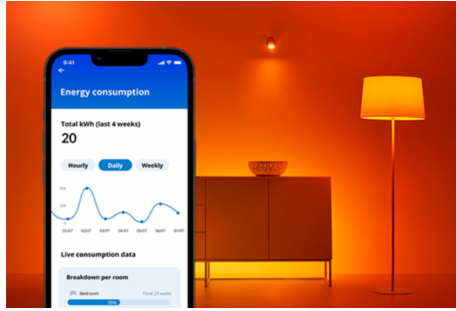

Superslim Deckenleuchte 16 W

Die smarte Deckenleuchte WiZ SuperSlim erzeugt in Wohnräumen ein einstellbares warm- oder kaltweißes Licht. Steuere die Leuchte mit der WiZ App oder Deiner Stimme, um das Licht zu dimmen oder heller einzustellen, oder nutze in der WLAN-Einrichtung voreingestellte Lichtmodi.

PRODUKT-HIGHLIGHTS

- Tunable White
- Abmessungen: Ø 292
- IP20/Kunststoff/Weiß

Einfache Einrichtung der smarten Lichtfunktionen

Die WiZ Lampe muss nur mit dem WLAN-Netz verbunden werden und schon sind die Vorteile der smarten Funktionen nutzbar. Die Lampen lassen sich bei Abwesenheit ganz einfach steuern. Du kannst einstellen, wann sie automatisch ein- oder ausgeschaltet werden sollen. Zusätzliche Hardware wie ein Hub oder ein Gateway ist nicht erforderlich.

Energieverbrauch überwachen

Die WiZ App gibt Auskunft über den Energieverbrauch der Lampen. Durch einfachen Zugriff auf einen wöchentlichen oder täglichen Bericht ist es ganz einfach, sich über den Energieverbrauch zuhause zu informieren.

Die perfekte persönliche Lichtszene

Mithilfe einer persönlichen Zusammenstellung verschiedener Farb- und Weißlichteinstellungen entsteht die perfekte Lichtatmosphäre für jeden Moment des Tages. Mit der WiZ App, der Fernbedienung oder der Stimme sind neue Szenen ganz schnell gespeichert.