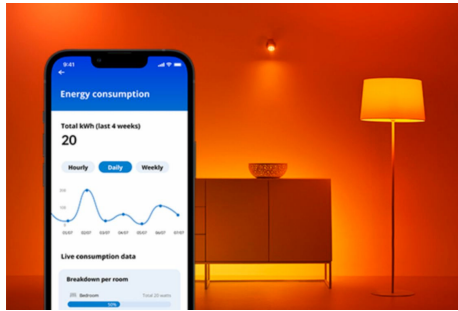

## Superslim Deckenleuchte 14 W

Die smarte Deckenleuchte WiZ SuperSlim erzeugt in Wohnräumen ein einstellbares warm- oder kaltweißes Licht. Steuere die Leuchte mit der WiZ App oder Deiner Stimme, um das Licht zu dimmen oder heller einzustellen, oder nutze in der WLAN-Einrichtung voreingestellte Lichtmodi.

## Einfache Einrichtung der smarten Lichtfunktionen

Die WiZ Lampe muss nur mit dem WLAN-Netz verbunden werden und schon sind die Vorteile der smarten Funktionen nutzbar. Die Lampen lassen sich bei Abwesenheit ganz einfach steuern. Du kannst einstellen, wann sie automatisch ein- oder ausgeschaltet werden sollen. Zusätzliche Hardware wie ein Hub oder ein Gateway ist nicht erforderlich.

## Die perfekte persönliche Lichtszene

Mithilfe einer persönlichen Zusammenstellung verschiedener Farb- und Weißlichteinstellungen entsteht die perfekte Lichtatmosphäre für jeden Moment des Tages. Mit der WiZ App, der Fernbedienung oder der Stimme sind neue Szenen ganz schnell gespeichert.