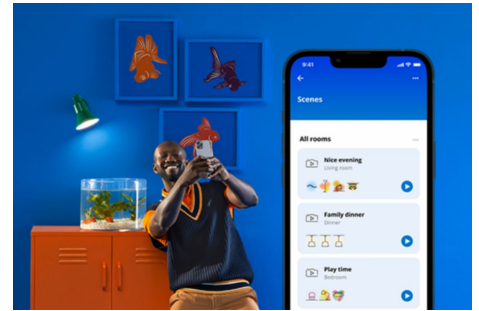

## Superslim Deckenleuchte 14 W

Die smarte Deckenleuchte WiZ SuperSlim erzeugt in Wohnräumen ein einstellbares warm- oder kaltweißes Licht. Steuere die Leuchte mit der WiZ App oder Deiner Stimme, um das Licht zu dimmen oder heller einzustellen, oder nutze in der WLAN-Einrichtung voreingestellte Lichtmodi.

## Einfache Einrichtung der smarten Lichtfunktionen

Die WiZ Lampe muss nur mit dem WLAN-Netz verbunden werden und schon sind die Vorteile der smarten Funktionen nutzbar. Die Lampen lassen sich bei Abwesenheit ganz einfach steuern. Du kannst einstellen, wann sie automatisch ein- oder ausgeschaltet werden sollen. Zusätzliche Hardware wie ein Hub oder ein Gateway ist nicht erforderlich.

## Die perfekte persönliche Lichtszene

Mithilfe einer persönlichen Zusammenstellung verschiedener Farb- und Weißlichteinstellungen entsteht die perfekte Lichtatmosphäre für jeden Moment des Tages. Mit der WiZ App, der Fernbedienung oder der Stimme sind neue Szenen ganz schnell gespeichert.