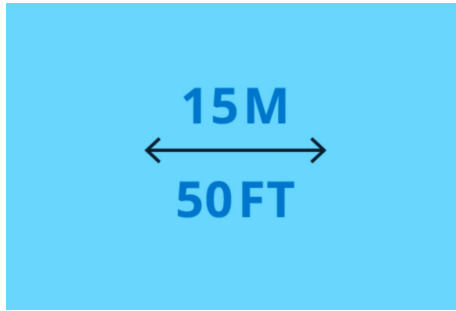

WiZmote

Steuere Deine Lampen per Knopfdruck mit der WiZmote. Diese Fernbedienung funktioniert mit allen WiZ Produkten und hat eine Reichweite von 15 Metern. Selbst wenn das WLAN einmal ausfällt ist es möglich, das Licht ein- oder auszuschalten, heller oder dunkler zu stellen, ein Nachtlicht oder bis zu vier bevorzugte Lichtmodi einzurichten.

Großer Steuerbereich von 15 m

In einer normalen Innenumgebung mit Trennwänden und Wänden ist eine Steuerung von Lampen und Geräten innerhalb einer Reichweite von 15 Metern möglich.

Einfache Steuerung einer oder mehrerer Lampen in einem Zimmer

Spannung: 3Vdc V

PRODUKTABMESSUNGEN UND -GEWICHT

Nettogewicht: 0,057 kg
Gesamte Höhe: 15 mm
Gesamte Länge: 135 mm
Gesamte Breite: 38 mm

SERVICE

Garantie: 2 Jahr(e)

TECHNISCHE DATEN

Batterietyp: AAA (LR03)
IP-Code: IP20
Schutzklasse: Klasse III