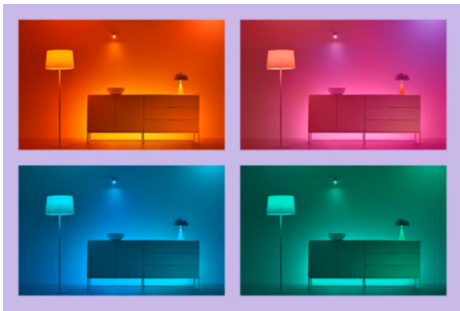

Millionen Lichtfarben und wechselnde Lichtmodi für einen gelungenen Tag

Wähle eine beliebige Lichtfarbe aus oder wende einfach einen für Dich entwickelten, dynamischen Lichtmodus an. Zum Beispiel entsteht mit den Lichtmodi Kaminfeuer oder Ozean eine beeindruckende Atmosphäre, die für gute Stimmung sorgt.