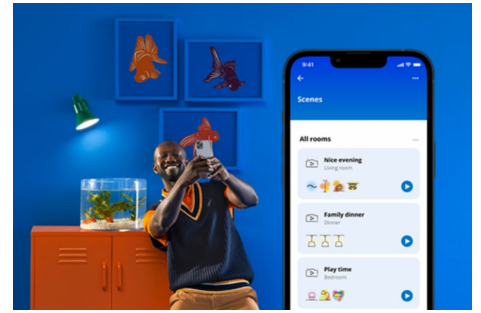

Filament-Lampe, transparent, 60 W ST64 E27

Diese smarte, einstellbare WiZ ST64 LED-Lampe in nostalgischem Design bringt biologisch wirksames Licht in Dein Leben. Mit verschiedenen Farbtönen oder einem warmweißen bis kaltweißen Licht kannst Du dich besser konzentrieren oder entspannen. Du kannst Zeitpläne zum Ein- und Ausschalten des Lichts für Deine täglichen oder wöchentlichen Aktivitäten einrichten, oder das Licht mit Deinem Smartphone oder Deiner Stimme steuern. Bei Abwesenheit leistet Dir die Fernsteuerung gute Dienste. WiZ-Lampen verbinden sich ohne zusätzliche Hardware mit Deinem WLAN.

PRODUKT-HIGHLIGHTS

- Smarte Tunable White Lampe
- Bis zu 806 Lumen
- Einfaches Plug-and-Play
- Steuerung per App oder Sprache

Einfache Einrichtung der smarten Lichtfunktionen

Die WiZ Lampe muss nur mit dem WLAN-Netz verbunden werden und schon sind die Vorteile der smarten Funktionen nutzbar. Die Lampen lassen sich bei Abwesenheit ganz einfach steuern. Du kannst einstellen, wann sie automatisch ein- oder ausgeschaltet werden sollen. Zusätzliche Hardware wie ein Hub oder ein Gateway ist nicht erforderlich.

Lampen nach eigenem Zeitplan einstellen

Die smarten Lampen können automatisch auf tägliche oder wöchentliche Routinen reagieren. Stelle Deine Lampen so ein, dass sie sich morgens oder bevor Du nach Hause kommst einschalten. Sie lassen sich energiesparend so einstellen, dass sie sich ausschalten, wenn sie nicht gebraucht werden.

Die perfekte persönliche Lichtszene

Mithilfe einer persönlichen Zusammenstellung verschiedener Farb- und Weißlichteinstellungen entsteht die perfekte Lichtatmosphäre für jeden Moment des Tages. Mit der WiZ App, der Fernbedienung oder der Stimme sind neue Szenen ganz schnell gespeichert.