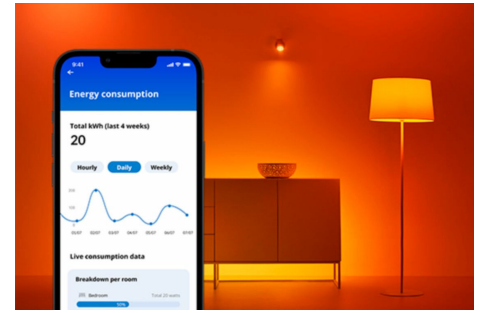

Kerze 40W C37 E14

Kerzen sind herrlich, aber sie können nur eines: Kerzenlicht erzeugen. Diese vollfarbigen kerzenförmigen LED-Lampen hingegen können 16,7 Millionen Dinge tun. Wählen Sie den perfekten Farbton für alles, was Sie vorhaben – sei es eine ausgelassene Party, ein elegantes Abendessen oder das Entspannen auf der Couch bei einem guten Film – oder erstellen Sie Zeitpläne, um automatisch in die perfekte Atmosphäre zu wechseln, wenn sich Ihre Bedürfnisse und Stimmungen ändern. Das gesamte WLAN ist über die WiZ-App, die WiZ-Fernbedienung oder sogar Ihre Stimme steuerbar.

PRODUKT-HIGHLIGHTS

- Farbfähige smarte Lampe
- Bis zu 470 Lumen
- Einfaches Plug-and-Play
- Steuerung per App oder Sprache

Einfache Einrichtung der smarten Lichtfunktionen

Die WiZ Lampe muss nur mit dem WLAN-Netz verbunden werden und schon sind die Vorteile der smarten Funktionen nutzbar. Die Lampen lassen sich bei Abwesenheit ganz einfach steuern. Du kannst einstellen, wann sie automatisch ein- oder ausgeschaltet werden sollen. Zusätzliche Hardware wie ein Hub oder ein Gateway ist nicht erforderlich.

Exklusives SpaceSense™ Licht, das sich bei Bewegung einschaltet

Die SpaceSense-Technologie von WiZ verwandelt Lampen in Bewegungsmelder. Mindestens zwei WiZ Lampen in einem Raum sind nötig, um die Funktionen SpaceSense in der WiZ App zu aktivieren und Lampen mithilfe der Bewegungserkennung automatisch ein- und auszuschalten. Das ist einfach. Das ist SpaceSense. Das ist WiZ.

Die perfekte persönliche Lichtszene

Mithilfe einer persönlichen Zusammenstellung verschiedener Farb- und Weißlichteinstellungen entsteht die perfekte Lichtatmosphäre für jeden Moment des Tages. Mit der WiZ App, der Fernbedienung oder der Stimme sind neue Szenen ganz schnell gespeichert.