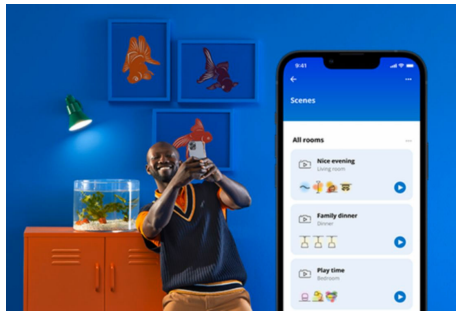

PRODUKT-HIGHLIGHTS

- Farbfähige smarte Lampe
- Bis zu 470 Lumen
- Einfaches Plug-and-Play
- Steuerung per App oder Sprache

Einfache Einrichtung der smarten Lichtfunktionen

Die WiZ Lampe muss nur mit dem WLAN-Netz verbunden werden und schon sind die Vorteile der smarten Funktionen nutzbar. Die Lampen lassen sich bei Abwesenheit ganz einfach steuern. Du kannst einstellen, wann sie automatisch ein- oder ausgeschaltet werden sollen. Zusätzliche Hardware wie ein Hub oder ein Gateway ist nicht erforderlich.

Exklusives SpaceSense™ Licht, das sich bei Bewegung einschaltet

Die SpaceSense-Technologie von WiZ verwandelt Lampen in Bewegungsmelder. Mindestens zwei WiZ Lampen in einem Raum sind nötig, um die Funktionen SpaceSense in der WiZ App zu aktivieren und Lampen mithilfe der Bewegungserkennung automatisch ein- und auszuschalten. Das ist einfach. Das ist SpaceSense. Das ist WiZ.

Die perfekte persönliche Lichtszene

Mithilfe einer persönlichen Zusammenstellung verschiedener Farb- und Weißlichteinstellungen entsteht die perfekte Lichtatmosphäre für jeden Moment des Tages. Mit der WiZ App, der Fernbedienung oder der Stimme sind neue Szenen ganz schnell gespeichert.

Millionen Lichtfarben und wechselnde Lichtmodi für einen gelungenen Tag

Wähle eine beliebige Lichtfarbe aus oder wende einfach einen für Dich entwickelten, dynamischen Lichtmodus an. Zum Beispiel entsteht mit den Lichtmodi Kaminfeuer oder Ozean eine beeindruckende Atmosphäre, die für gute Stimmung sorgt.