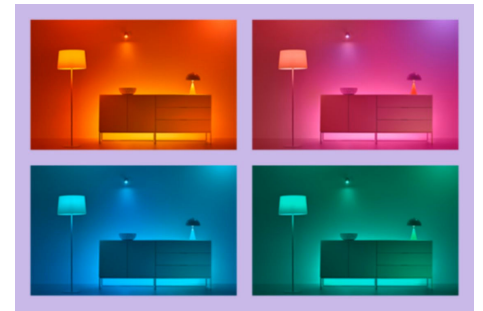

Die perfekte persönliche Lichtszene

Mithilfe einer persönlichen Zusammenstellung verschiedener Farb- und Weißlichteinstellungen entsteht die perfekte Lichtatmosphäre für jeden Moment des Tages. Mit der WiZ App, der Fernbedienung oder der Stimme sind neue Szenen ganz schnell gespeichert.