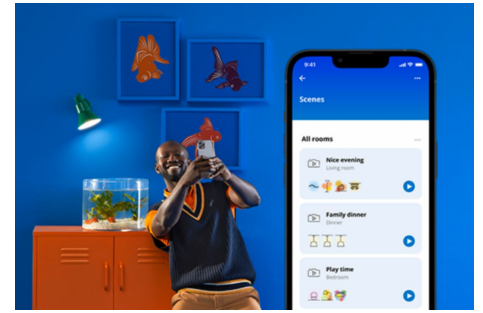

Filament-Lampe in Kugelform, Bernstein 50 W G95 E27

Diese smarte, einstellbare WiZ G95 LED-Lampe in nostalgischer Kugelform bringt biologisch wirksames Licht in Dein Leben. Diese braun beschichtete Lampe im klassischen Design eignet sich prima für dekorative Leuchten. Wähle aus verschiedenen Farbtönen oder einem warmweißen bis kaltweißen Licht, um die passende Atmosphäre zu schaffen. Du kannst Zeitpläne zum Ein- und Ausschalten des Lichts für Deine täglichen oder wöchentlichen Aktivitäten einrichten, oder das Licht mit Deinem Smartphone oder Deiner Stimme steuern. Bei Abwesenheit leistet Dir die Fernsteuerung gute Dienste. WiZ-Lampen verbinden sich ohne zusätzliche Hardware mit Deinem WLAN.

PRODUKT-HIGHLIGHTS

- Smarte Tunable White Lampe
- Bis zu 640 Lumen
- Einfaches Plug-and-Play
- Steuerung per App oder Sprache

Einfache Einrichtung der smarten Lichtfunktionen

Die WiZ Lampe muss nur mit dem WLAN-Netz verbunden werden und schon sind die Vorteile der smarten Funktionen nutzbar. Die Lampen lassen sich bei Abwesenheit ganz einfach steuern. Du kannst einstellen, wann sie automatisch ein- oder ausgeschaltet werden sollen. Zusätzliche Hardware wie ein Hub oder ein Gateway ist nicht erforderlich.

Lampen nach eigenem Zeitplan einstellen

Die smarten Lampen können automatisch auf tägliche oder wöchentliche Routinen reagieren. Stelle Deine Lampen so ein, dass sie sich morgens oder bevor Du nach Hause kommst einschalten. Sie lassen sich energiesparend so einstellen, dass sie sich ausschalten, wenn sie nicht gebraucht werden.

Die perfekte persönliche Lichtszene

Mithilfe einer persönlichen Zusammenstellung verschiedener Farb- und Weißlichteinstellungen entsteht die perfekte Lichtatmosphäre für jeden Moment des Tages. Mit der WiZ App, der Fernbedienung oder der Stimme sind neue Szenen ganz schnell gespeichert.