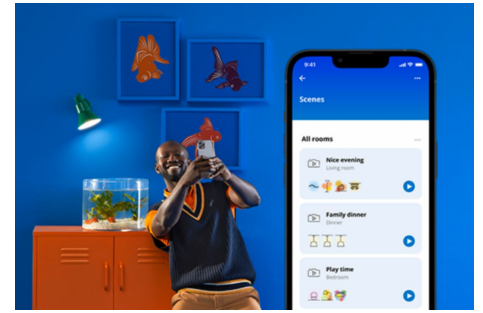

Filament-Lampe in Kugelform, transparent, 60 W G125 E27

Wetten, Du findest keine elegantere Lampe? Diese kugelförmige smarte LED-Lampe aus klarem Glas verleiht Deinen dekorativen Leuchten oder überall dort, wo Du es stilvoll haben möchtest, einen Hauch von Vintage. Hunderte Weißlichttöne von gemütlich bis kühl stehen zur Wahl. Außerdem kannst Du mit der automatischen Anpassung Deinen sich immer wieder ändernden Bedürfnissen und Stimmungen nachgehen. Alles ist über WLAN mit der WiZ App, der WiZ Fernbedienung oder Deiner Stimme steuerbar.

PRODUKT-HIGHLIGHTS

- Smarte Tunable White Lampe
- Bis zu 806 Lumen
- Einfaches Plug-and-Play
- Steuerung per App oder Sprache

Einfache Einrichtung der smarten Lichtfunktionen

Die WiZ Lampe muss nur mit dem WLAN-Netz verbunden werden und schon sind die Vorteile der smarten Funktionen nutzbar. Die Lampen lassen sich bei Abwesenheit ganz einfach steuern. Du kannst einstellen, wann sie automatisch ein- oder ausgeschaltet werden sollen. Zusätzliche Hardware wie ein Hub oder ein Gateway ist nicht erforderlich.

Lampen nach eigenem Zeitplan einstellen

Die smarten Lampen können automatisch auf tägliche oder wöchentliche Routinen reagieren. Stelle Deine Lampen so ein, dass sie sich morgens oder bevor Du nach Hause kommst einschalten. Sie lassen sich energiesparend so einstellen, dass sie sich ausschalten, wenn sie nicht gebraucht werden.

Die perfekte persönliche Lichtszene

Mithilfe einer persönlichen Zusammenstellung verschiedener Farb- und Weißlichteinstellungen entsteht die perfekte Lichtatmosphäre für jeden Moment des Tages. Mit der WiZ App, der Fernbedienung oder der Stimme sind neue Szenen ganz schnell gespeichert.