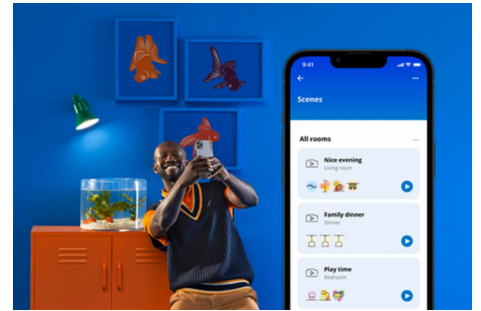

Filament-Lampe in Kugelform, transparent, 60 W G95 E27

Diese smarte, einstellbare WiZ G95 LED-Lampe in nostalgischer Kugelform bringt biologisch wirksames Licht in Dein Leben. Mit verschiedenen Farbtönen oder einem warmweißen bis kaltweißen Licht kannst Du dich besser konzentrieren oder entspannen. Du kannst Zeitpläne zum Ein- und Ausschalten des Lichts für Deine täglichen oder wöchentlichen Aktivitäten einrichten, oder das Licht mit Deinem Smartphone oder Deiner Stimme steuern. Bei Abwesenheit leistet Dir die Fernsteuerung gute Dienste. WiZ-Lampen verbinden sich ohne zusätzliche Hardware mit Deinem WLAN.

PRODUKT-HIGHLIGHTS

- Smarte Tunable White Lampe
- Bis zu 806 Lumen
- Einfaches Plug-and-Play
- Steuerung per App oder Sprache

Einfache Einrichtung der smarten Lichtfunktionen

Die WiZ Lampe muss nur mit dem WLAN-Netz verbunden werden und schon sind die Vorteile der smarten Funktionen nutzbar. Die Lampen lassen sich bei Abwesenheit ganz einfach steuern. Du kannst einstellen, wann sie automatisch ein- oder ausgeschaltet werden sollen. Zusätzliche Hardware wie ein Hub oder ein Gateway ist nicht erforderlich.

Lampen nach eigenem Zeitplan einstellen

Die smarten Lampen können automatisch auf tägliche oder wöchentliche Routinen reagieren. Stelle Deine Lampen so ein, dass sie sich morgens oder bevor Du nach Hause kommst einschalten. Sie lassen sich energiesparend so einstellen, dass sie sich ausschalten, wenn sie nicht gebraucht werden.

Die perfekte persönliche Lichtszene

Mithilfe einer persönlichen Zusammenstellung verschiedener Farb- und Weißlichteinstellungen entsteht die perfekte Lichtatmosphäre für jeden Moment des Tages. Mit der WiZ App, der Fernbedienung oder der Stimme sind neue Szenen ganz schnell gespeichert.