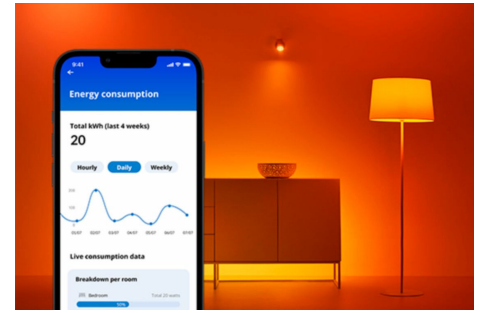

Energieverbrauch überwachen

Die WiZ App gibt Auskunft über den Energieverbrauch der Lampen. Durch einfachen Zugriff auf einen wöchentlichen oder täglichen Bericht ist es ganz einfach, sich über den Energieverbrauch zuhause zu informieren.