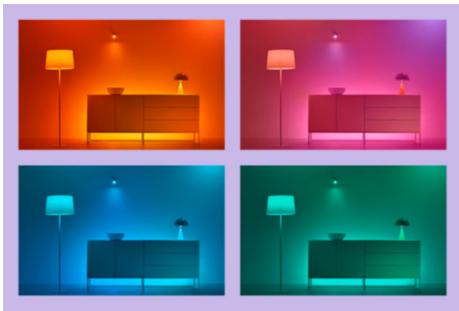

## Millionen Lichtfarben und wechselnde Lichtmodi für einen gelungenen Tag

Wähle eine beliebige Lichtfarbe aus oder wende einfach einen für Dich entwickelten, dynamischen Lichtmodus an. Zum Beispiel entsteht mit den Lichtmodi Kaminfeuer oder Ozean eine beeindruckende Atmosphäre, die für gute Stimmung sorgt.