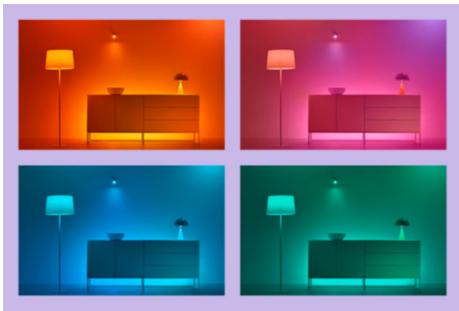

Millionen Lichtfarben und wechselnde Lichtmodi für einen gelungenen Tag

Wähle eine beliebige Lichtfarbe aus oder wende einfach einen für Dich entwickelten, dynamischen Lichtmodus an. Zum Beispiel entsteht mit den Lichtmodi Kaminfeuer oder Ozean eine beeindruckende Atmosphäre, die für gute Stimmung sorgt.