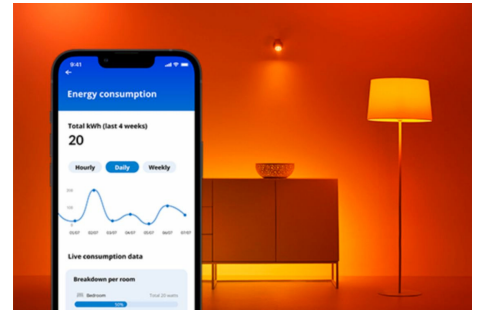

Energieverbrauch überwachen

Die WiZ App gibt Auskunft über den Energieverbrauch der Lampen. Durch einfachen Zugriff auf einen wöchentlichen oder täglichen Bericht ist es ganz einfach, sich über den Energieverbrauch zuhause zu informieren.