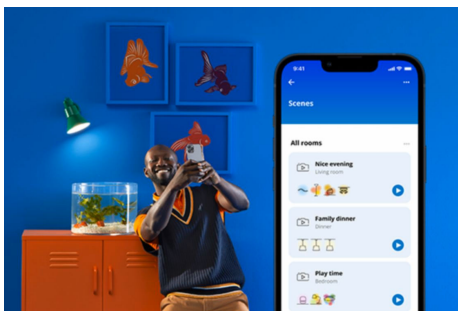

## Einfache Einrichtung der smarten Lichtfunktionen

Die WiZ Lampe muss nur mit dem WLAN-Netz verbunden werden und schon sind die Vorteile der smarten Funktionen nutzbar. Die Lampen lassen sich bei Abwesenheit ganz einfach steuern. Du kannst einstellen, wann sie automatisch ein- oder ausgeschaltet werden sollen. Zusätzliche Hardware wie ein Hub oder ein Gateway ist nicht erforderlich.

## Exklusives SpaceSense™ Licht, das sich bei Bewegung einschaltet

Die SpaceSense-Technologie von WiZ verwandelt Lampen in Bewegungsmelder. Mindestens zwei WiZ Lampen in einem Raum sind nötig, um die Funktionen SpaceSense in der WiZ App zu aktivieren und Lampen mithilfe der Bewegungserkennung automatisch ein- und auszuschalten. Das ist einfach. Das ist SpaceSense. Das ist WiZ.

## Energieverbrauch überwachen

Die WiZ App gibt Auskunft über den Energieverbrauch der Lampen. Durch einfachen Zugriff auf einen wöchentlichen oder täglichen Bericht ist es ganz einfach, sich über den Energieverbrauch zuhause zu informieren.

## Die perfekte persönliche Lichtszene

Mithilfe einer persönlichen Zusammenstellung verschiedener Farb- und Weißlichteinstellungen entsteht die perfekte Lichtatmosphäre für jeden Moment des Tages. Mit der WiZ App, der Fernbedienung oder der Stimme sind neue Szenen ganz schnell gespeichert.