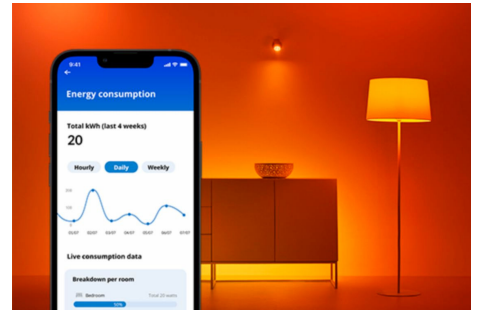

Energieverbrauch überwachen

Die WiZ App gibt Auskunft über den Energieverbrauch der Lampen. Durch einfachen Zugriff auf einen wöchentlichen oder täglichen Bericht ist es ganz einfach, sich über den Energieverbrauch zuhause zu informieren.