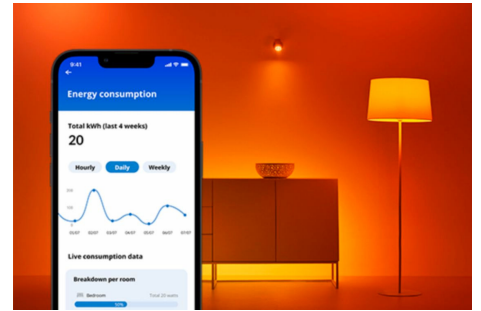

Kerze 40W C37 E14

Kerzen sind herrlich, aber sie können nur eines: Kerzenlicht erzeugen. Diese vollfarbigen kerzenförmigen LED-Lampen hingegen können 16,7 Millionen Dinge tun. Wählen Sie den perfekten Farbton für alles, was Sie vorhaben – sei es eine ausgelassene Party, ein elegantes Abendessen oder das Entspannen auf der Couch bei einem guten Film – oder erstellen Sie Zeitpläne, um automatisch in die perfekte Atmosphäre zu wechseln, wenn sich Ihre Bedürfnisse und Stimmungen ändern. Das gesamte WLAN ist über die WiZ-App, die WiZ-Fernbedienung oder sogar Ihre Stimme steuerbar.

PRODUKT-HIGHLIGHTS

- Farbfähige smarte Lampe
- Bis zu 470 Lumen
- Einfaches Plug-and-Play
- Steuerung per App oder Sprache

Einfache Einrichtung der smarten Lichtfunktionen

Die WiZ Lampe muss nur mit dem WLAN-Netz verbunden werden und schon sind die Vorteile der smarten Funktionen nutzbar. Die Lampen lassen sich bei Abwesenheit ganz einfach steuern. Du kannst einstellen, wann sie automatisch ein- oder ausgeschaltet werden sollen. Zusätzliche Hardware wie ein Hub oder ein Gateway ist nicht erforderlich.

Exklusives SpaceSense™ Licht, das sich bei Bewegung einschaltet

Die SpaceSense-Technologie von WiZ verwandelt Lampen in Bewegungsmelder. Mindestens zwei WiZ Lampen in einem Raum sind nötig, um die Funktionen SpaceSense in der WiZ App zu aktivieren und Lampen mithilfe der Bewegungserkennung automatisch ein- und auszuschalten. Das ist einfach. Das ist SpaceSense. Das ist WiZ.

Die perfekte persönliche Lichtszene

Mithilfe einer persönlichen Zusammenstellung verschiedener Farb- und Weißlichteinstellungen entsteht die perfekte Lichtatmosphäre für jeden Moment des Tages. Mit der WiZ App, der Fernbedienung oder der Stimme sind neue Szenen ganz schnell gespeichert.